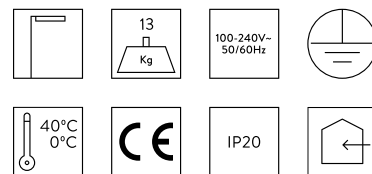

Flat

Características

Equipo	Incluido
Vida	L90>40000h to 25° L70>100000h to 25°
Consistencia de color	<3 Step MacAdam
Garantía	5 años

Simétrica difusor prismático

Flat

Completar códigos de referencia (**)

☐ Blanco 00   ☒ Negro 88

Potencia	Lm Real	Óptica	Fuente de luz	Control	Referencia	Instalación	Precio	Ecoraee
47 W	4100 lm	Difusor Prismatizado	LED 3000 CRI>80	Touch	90100011-3**	Pie	925,00 €	0,4 €
47 W	4300 lm	Difusor Prismatizado	LED 4000 CRI>80	Touch	90100011-4**	Pie	925,00 €	0,4 €

Peso 14.780 kg, Tamaño caja 1920 x 519 x 170