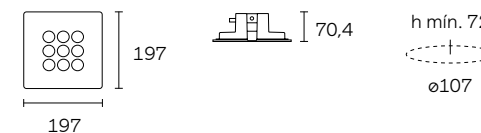

Potencia	Lm Real	Óptica	Fuente de luz	Control	Reflector	Referencia	Instalación	Precio	Ecoraee
15 W	1150 lm	Flood 25°	LED 3000 CRI>80	1-10V	Aluminio	91051102-3**	Empotrado	225,00€	0,4€
15 W	1150 lm	Flood 25°	LED 3000 CRI>80	1-10V	Blanco	91051112-300	Empotrado	225,00€	0,4€
15 W	1250 lm	Flood 25°	LED 4000 CRI>80	1-10V	Aluminio	91051102-4**	Empotrado	225,00€	0,4€
15 W	1250 lm	Flood 25°	LED 4000 CRI>80	1-10V	Blanco	91051112-400	Empotrado	225,00€	0,4€
15 W	1150 lm	Wide Flood 35°	LED 3000 CRI>80	1-10V	Aluminio	91051103-3**	Empotrado	225,00€	0,4€
15 W	1150 lm	Wide Flood 35°	LED 3000 CRI>80	1-10V	Blanco	91051113-300	Empotrado	225,00€	0,4€
15 W	1250 lm	Wide Flood 35°	LED 4000 CRI>80	1-10V	Aluminio	91051103-4**	Empotrado	225,00€	0,4€
15 W	1250 lm	Wide Flood 35°	LED 4000 CRI>80	1-10V	Blanco	91051113-400	Empotrado	225,00€	0,4€