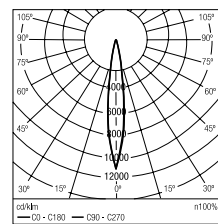

Cool Micro

Spot 15°