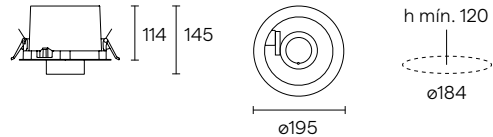

Point Recessed Completar códigos de Referencia (**) ☐ Blanco 00 ☒ Negro 88

Potencia	Lm Real	Óptica	Fuente de luz	Control	Referencia	Instalación	Precio	Ecorae
15 W	900 lm	Spot 15°	LED 2700 CRI>90 R9>50	on board dimmer/1-10V/láser	92020101-2**	Empotrado	320,00 €	0,4 €
15 W	900 lm	Spot 15°	LED 3000 CRI>90 R9>50	on board dimmer/1-10V/láser	92020101-3**	Empotrado	320,00 €	0,4 €
15 W	1200 lm	Spot 15°	LED 4000 CRI>80	on board dimmer/1-10V/láser	92020101-4**	Empotrado	320,00 €	0,4 €
15 W	850 lm	Flood 30°	LED 2700 CRI>90 R9>50	on board dimmer/1-10V/láser	92020102-2**	Empotrado	320,00 €	0,4 €
15 W	850 lm	Flood 30°	LED 3000 CRI>90 R9>50	on board dimmer/1-10V/láser	92020102-3**	Empotrado	320,00 €	0,4 €
15 W	1150 lm	Flood 30°	LED 4000 CRI>80	on board dimmer/1-10V/láser	92020102-4**	Empotrado	320,00 €	0,4 €

On board dimmer y láser incluido
Peso 1.870 Kg, Tamaño caja 256 x 240 x 163