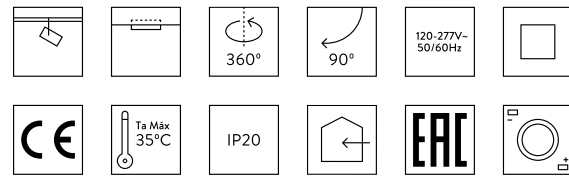

Point

Características

Equipo	Incluido
Vida	L90>40000h to 25° L70>100000h to 25°
Consistencia de color	< 3 Step MacAdam
Garantía	5 años

Point Mini

Completar códigos de Referencia (**)
☐ Blanco 00 ☒ Negro 88

Potencia	Lm Real	Óptica	Fuente de luz	Control	Referencia	Instalación	Precio	Ecoraee
15 W	900 lm	Spot 15°	LED 2700 CRI>90 R9>50	on board dimmer/láser	92000001-2**	Carril a techo	310,00 €	0,4 €
15 W	900 lm	Spot 15°	LED 3000 CRI>90 R9>50	on board dimmer/láser	92000001-3**	Carril a techo	310,00 €	0,4 €
15 W	1200 lm	Spot 15°	LED 4000 CRI>80	on board dimmer/láser	92000001-4**	Carril a techo	310,00 €	0,4 €
15 W	900 lm	Spot 15°	LED 2700 CRI>90 R9>50	on board dimmer/1-10V/láser	92000101-2**	Carril a techo	330,00 €	0,4 €
15 W	900 lm	Spot 15°	LED 3000 CRI>90 R9>50	on board dimmer/1-10V/láser	92000101-3**	Carril a techo	330,00 €	0,4 €
15 W	1200 lm	Spot 15°	LED 4000 CRI>80	on board dimmer/1-10V/láser	92000101-4**	Carril a techo	330,00 €	0,4 €
15 W	850 lm	Flood 30°	LED 2700 CRI>90 R9>50	on board dimmer/láser	92000002-2**	Carril a techo	310,00 €	0,4 €
15 W	850 lm	Flood 30°	LED 3000 CRI>90 R9>50	on board dimmer/láser	92000002-3**	Carril a techo	310,00 €	0,4 €
15 W	1150 lm	Flood 30°	LED 4000 CRI>80	on board dimmer/láser	92000002-4**	Carril a techo	310,00 €	0,4 €
15 W	850 lm	Flood 30°	LED 2700 CRI>90 R9>50	on board dimmer/1-10V/láser	92000102-2**	Carril a techo	330,00 €	0,4 €
15 W	850 lm	Flood 30°	LED 3000 CRI>90 R9>50	on board dimmer/1-10V/láser	92000102-3**	Carril a techo	330,00 €	0,4 €
15 W	1150 lm	Flood 30°	LED 4000 CRI>80	on board dimmer/1-10V/láser	92000102-4**	Carril a techo	330,00 €	0,4 €

On board dimmer y láser incluido
Peso 1.53 Kg, Tamaño caja 256 x 240 x 163