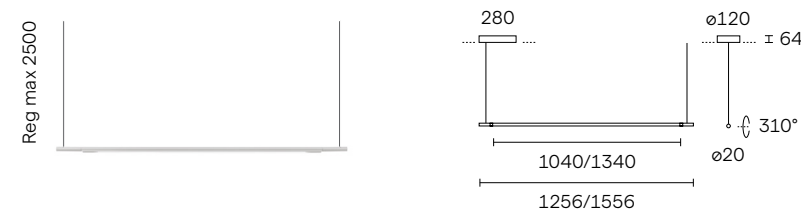

Potencia	Lm Real	Óptica	Fuente de luz	Control	Referencia	Instalación	Precio	Ecoraee
22 W	1900 lm	Simétrica	LED 2700 CRI>80	1-10V	90013210-2**	Suspendida	425,00 €	0,4 €
22 W	1900 lm	Simétrica	LED 3000 CRI>80	1-10V	90013210-3**	Suspendida	425,00 €	0,4 €
22 W	1900 lm	Simétrica	LED 4000 CRI>80	1-10V	90013210-4**	Suspendida	425,00 €	0,4 €

1200 entre tensores
Peso 1,5 Kg, Tamaño caja 1600 x 75 x 70

30 W	2600 lm	Simétrica	LED 2700 CRI>80	1-10V	90013310-200	Suspendida	460,00 €	0,4 €
30 W	2600 lm	Simétrica	LED 3000 CRI>80	1-10V	90013310-300	Suspendida	460,00 €	0,4 €
30 W	2600 lm	Simétrica	LED 4000 CRI>80	1-10V	90013310-400	Suspendida	460,00 €	0,4 €

1500 entre tensores
Peso 1,68 kg, Tamaño caja 1600 x 75 x 70