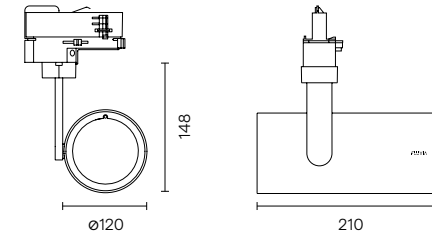

Potencia	Lm Real	Óptica	Fuente de luz	Control	Referencia	Instalación	Precio	Ecoraee
25 W	1600 lm	Spot 15°	LED 2700 CRI>90 R9>50	On/Off	92001021-2**	Carril a techo	260,00 €	0,4 €
25 W	1600 lm	Spot 15°	LED 3000 CRI>90 R9>50	On/Off	92001021-3**	Carril a techo	260,00 €	0,4 €
25 W	2100 lm	Spot 15°	LED 4000 CRI>80	On/Off	92001021-4**	Carril a techo	260,00 €	0,4 €
25 W	1600 lm	Spot 15°	LED 2700 CRI>90 R9>50	On/Off	92001021-2**	Carril a techo	260,00 €	0,4 €
25 W	1600 lm	Spot 15°	LED 3000 CRI>90 R9>50	On/Off	92001021-3**	Carril a techo	260,00 €	0,4 €
25 W	2100 lm	Spot 15°	LED 4000 CRI>80	On/Off	92001021-4**	Carril a techo	260,00 €	0,4 €
25 W	1500 lm	Flood 30°	LED 2700 CRI>90 R9>50	On/Off	92001022-2**	Carril a techo	260,00 €	0,4 €
25 W	1500 lm	Flood 30°	LED 3000 CRI>90 R9>50	On/Off	92001022-3**	Carril a techo	260,00 €	0,4 €
25 W	1950 lm	Flood 30°	LED 4000 CRI>80	On/Off	92001022-4**	Carril a techo	260,00 €	0,4 €
25 W	1500 lm	Flood 30°	LED 2700 CRI>90 R9>50	On/Off	92001022-2**	Carril a techo	260,00 €	0,4 €
25 W	1500 lm	Flood 30°	LED 3000 CRI>90 R9>50	On/Off	92001022-3**	Carril a techo	260,00 €	0,4 €
25 W	1950 lm	Flood 30°	LED 4000 CRI>80	On/Off	92001022-4**	Carril a techo	260,00 €	0,4 €
25 W	1450 lm	Wide Flood 45°	LED 2700 CRI>90 R9>50	On/Off	92001023-2**	Carril a techo	260,00 €	0,4 €
25 W	1450 lm	Wide Flood 45°	LED 3000 CRI>90 R9>50	On/Off	92001023-3**	Carril a techo	260,00 €	0,4 €
25 W	1900 lm	Wide Flood 45°	LED 4000 CRI>80	On/Off	92001023-4**	Carril a techo	260,00 €	0,4 €
25 W	1450 lm	Wide Flood 45°	LED 2700 CRI>90 R9>50	On/Off	92001023-2**	Carril a techo	260,00 €	0,4 €
25 W	1450 lm	Wide Flood 45°	LED 3000 CRI>90 R9>50	On/Off	92001023-3**	Carril a techo	260,00 €	0,4 €
25 W	1900 lm	Wide Flood 45°	LED 4000 CRI>80	On/Off	92001023-4**	Carril a techo	260,00 €	0,4 €

On board dimmer y láser no incluido
Peso 1.986 Kg, Tamaño caja 256 x 240 x 163