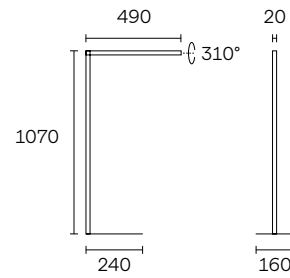

Potencia	Lm Real	Óptica	Fuente de luz	Control	Referencia	Instalación	Precio	Ecoraee
9 W	650 lm	Simétrica	LED 2700 CRI>80	Touch	90010210-2**	Pie	300,00 €	0,4 €
9 W	650 lm	Simétrica	LED 3000 CRI>80	Touch	90010210-3**	Pie	300,00 €	0,4 €
9 W	650 lm	Simétrica	LED 4000 CRI>80	Touch	90010210-4**	Pie	300,00 €	0,4 €

Peso 4.388 Kg, Tamaño caja 1600 x 180 x 70