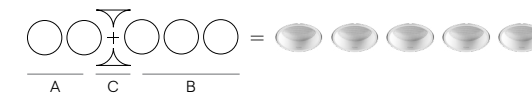

Orientación 25°

Equipo no incluido

Necesario accesorio X-Less para instalación

Peso 0.600 Kg. Tamaño caja 225 x 175 x 115

Accesorios	Descripción	Control	Referencia	Instalación	Precio	Ecorae
	Accesorio Trimless 1 Equipo incluido	1-10V and Push Dim DALI	91591019-999 91592019-999	Trimless Trimless	50,00 € 60,00 €	0,4 € 0,4 €
	Peso 0.320 Kg. Tamaño caja 175 x 160 x 100					
	Accesorio Trimless 2 Equipo incluido	1-10V and Push Dim DALI	91591029-999 91592029-999	Trimless Trimless	85,00 € 95,00 €	0,4 € 0,4 €
	Peso 0.576 Kg. Tamaño caja 279 x 160 x 100					
	Accesorio Trimless 3 Equipo incluido	1-10V and Push Dim DALI	91591039-999 91592039-999	Trimless Trimless	100,00 € 110,00 €	0,4 € 0,4 €
	Peso 0.778 Kg. Tamaño caja 430 x 175 x 105					
	Accesorio Trimless 4 Equipo incluido	1-10V and Push Dim DALI	91591049-999 91592049-999	Trimless Trimless	115,00 € 125,00 €	0,4 € 0,4 €
	Peso 0.778 Kg. Tamaño caja 430 x 175 x 105					
	Accesorio Trimless 1 Square Equipo incluido	1-10V and Push Dim DALI	91591119-999 91592119-999	Trimless Trimless	50,00 € 60,00 €	0,4 € 0,4 €
	Peso 0.320 Kg. Tamaño caja 175 x 160 x 100					
	Accesorio unión (2 unidades)	-	91592019-000	Trimless	-	-
	Peso 0.200 Kg, Bolsa					

Ejemplos configuración Arch Trimless redondo