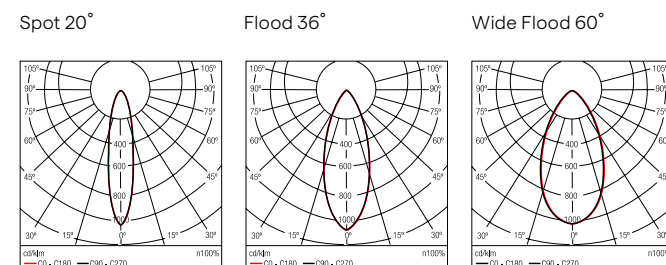

Potencia	Lm Real	Óptica	Fuente de luz	Control	Referencia	Instalación	Precio	Ecoraee
9 W	800 lm	Spot 20°	LED 2700 CRI>90 R9>50	1-10V-Push Dim	91551001-2**	Empotrado	130,00€	0,4€
9 W	800 lm	Spot 20°	LED 3000 CRI>90 R9>50	1-10V-Push Dim	91551001-3**	Empotrado	130,00€	0,4€
9 W	1000 lm	Spot 20°	LED 4000 CRI>80	1-10V-Push Dim	91551001-4**	Empotrado	130,00€	0,4€
9 W	800 lm	Spot 20°	LED 2700 CRI>90 R9>50	DALI	91552001-2**	Empotrado	150,00€	0,4€
9 W	800 lm	Spot 20°	LED 3000 CRI>90 R9>50	DALI	91552001-3**	Empotrado	150,00€	0,4€
9 W	1000 lm	Spot 20°	LED 4000 CRI>80	DALI	91552001-4**	Empotrado	150,00€	0,4€
9 W	700 lm	Flood 36°	LED 2700 CRI>90 R9>50	1-10V-Push Dim	91551002-2**	Empotrado	130,00€	0,4€
9 W	700 lm	Flood 36°	LED 3000 CRI>90 R9>50	1-10V-Push Dim	91551002-3**	Empotrado	130,00€	0,4€
9 W	900 lm	Flood 36°	LED 4000 CRI>80	1-10V-Push Dim	91551002-4**	Empotrado	130,00€	0,4€
9 W	700 lm	Flood 36°	LED 2700 CRI>90 R9>50	DALI	91552002-2**	Empotrado	150,00€	0,4€
9 W	700 lm	Flood 36°	LED 3000 CRI>90 R9>50	DALI	91552002-3**	Empotrado	150,00€	0,4€
9 W	900 lm	Flood 36°	LED 4000 CRI>80	DALI	91552002-4**	Empotrado	150,00€	0,4€
9 W	600 lm	Wide Flood 60°	LED 2700 CRI>90 R9>50	1-10V-Push Dim	91551003-2**	Empotrado	130,00€	0,4€
9 W	600 lm	Wide Flood 60°	LED 3000 CRI>90 R9>50	1-10V-Push Dim	91551003-3**	Empotrado	130,00€	0,4€
9 W	750 lm	Wide Flood 60°	LED 4000 CRI>80	1-10V-Push Dim	91551003-4**	Empotrado	130,00€	0,4€
9 W	600 lm	Wide Flood 60°	LED 2700 CRI>90 R9>50	DALI	91552003-2**	Empotrado	150,00€	0,4€
9 W	600 lm	Wide Flood 60°	LED 3000 CRI>90 R9>50	DALI	91552003-3**	Empotrado	150,00€	0,4€
9 W	750 lm	Wide Flood 60°	LED 4000 CRI>80	DALI	91552003-4**	Empotrado	150,00€	0,4€

Doble orientación 360°-25°
Equipo incluido

Peso 0.719 Kg.
Tamaño caja 225 x 175 x 115