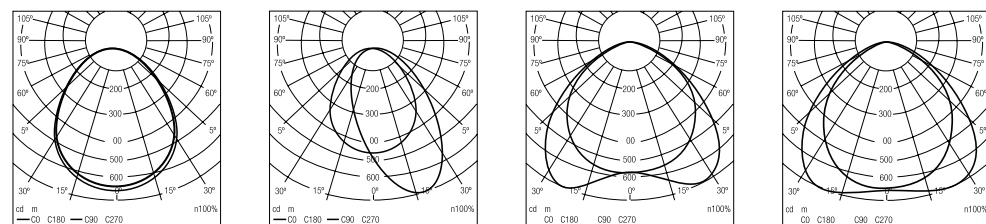

Prismático   Asimétrica   Doble asimétrica   Batwing

Lane Monoblock

Completar códigos de referencia (**)

☐ Blanco 00

☒ Negro 88

Potencia	Lm Real	Óptica	Fuente de luz	Control	Referencia	Instalación	Precio	Ecoraee
25 W	2800 lm	95°	LED 4000 CRI>90	On/Off	91300009-4**	Superficie	355€	0,40€
25 W	2800 lm	95°	LED 3000 CRI>90	On/Off	91300009-3**	Superficie	355€	0,40€
25 W	2800 lm	95°	LED 2700 CRI>90	On/Off	91300009-2**	Superficie	355€	0,40€
25 W	2800 lm	61°	LED 4000 CRI>90	On/Off	91300006-4**	Superficie	355€	0,40€
25 W	2800 lm	61°	LED 3000 CRI>90	On/Off	91300006-3**	Superficie	355€	0,40€
25 W	2800 lm	61°	LED 2700 CRI>90	On/Off	91300006-2**	Superficie	355€	0,40€
25 W	2800 lm	110°	LED 4000 CRI>90	On/Off	91300007-4**	Superficie	355€	0,40€
25 W	2800 lm	110°	LED 3000 CRI>90	On/Off	91300007-3**	Superficie	355€	0,40€
25 W	2800 lm	110°	LED 2700 CRI>90	On/Off	91300007-2**	Superficie	355€	0,40€
25 W	2800 lm	105°	LED 4000 CRI>90	On/Off	91300008-4**	Superficie	355€	0,40€
25 W	2800 lm	105°	LED 3000 CRI>90	On/Off	91300008-3**	Superficie	355€	0,40€
25 W	2800 lm	105°	LED 2700 CRI>90	On/Off	91300008-2**	Superficie	355€	0,40€
25 W	2800 lm	95°	LED 4000 CRI>90	1-10V	91300109-4**	Superficie	395€	0,40€
25 W	2800 lm	95°	LED 3000 CRI>90	1-10V	91300109-3**	Superficie	395€	0,40€
25 W	2800 lm	95°	LED 2700 CRI>90	1-10V	91300109-2**	Superficie	395€	0,40€
25 W	2800 lm	61°	LED 4000 CRI>90	1-10V	91300106-4**	Superficie	395€	0,40€
25 W	2800 lm	61°	LED 3000 CRI>90	1-10V	91300106-3**	Superficie	395€	0,40€
25 W	2800 lm	61°	LED 2700 CRI>90	1-10V	91300106-2**	Superficie	395€	0,40€
25 W	2800 lm	110°	LED 4000 CRI>90	1-10V	91300107-4**	Superficie	395€	0,40€
25 W	2800 lm	110°	LED 3000 CRI>90	1-10V	91300107-3**	Superficie	395€	0,40€
25 W	2800 lm	110°	LED 2700 CRI>90	1-10V	91300107-2**	Superficie	395€	0,40€
25 W	2800 lm	105°	LED 4000 CRI>90	1-10V	91300108-4**	Superficie	395€	0,40€
25 W	2800 lm	105°	LED 3000 CRI>90	1-10V	91300108-3**	Superficie	395€	0,40€
25 W	2800 lm	105°	LED 2700 CRI>90	1-10V	91300108-2**	Superficie	395€	0,40€
25 W	2800 lm	95°	LED 4000 CRI>90	DALI	91300309-4**	Superficie	435€	0,40€
25 W	2800 lm	95°	LED 3000 CRI>90	DALI	91300309-3**	Superficie	435€	0,40€
25 W	2800 lm	95°	LED 2700 CRI>90	DALI	91300309-2**	Superficie	435€	0,40€
25 W	2800 lm	61°	LED 4000 CRI>90	DALI	91300306-4**	Superficie	435€	0,40€
25 W	2800 lm	61°	LED 3000 CRI>90	DALI	91300306-3**	Superficie	435€	0,40€
25 W	2800 lm	61°	LED 2700 CRI>90	DALI	91300306-2**	Superficie	435€	0,40€
25 W	2800 lm	110°	LED 4000 CRI>90	DALI	91300307-4**	Superficie	435€	0,40€
25 W	2800 lm	110°	LED 3000 CRI>90	DALI	91300307-3**	Superficie	435€	0,40€
25 W	2800 lm	110°	LED 2700 CRI>90	DALI	91300307-2**	Superficie	435€	0,40€
25 W	2800 lm	105°	LED 4000 CRI>90	DALI	91300308-4**	Superficie	435€	0,40€
25 W	2800 lm	105°	LED 3000 CRI>90	DALI	91300308-3**	Superficie	435€	0,40€
25 W	2800 lm	105°	LED 2700 CRI>90	DALI	91300308-2**	Superficie	435€	0,40€