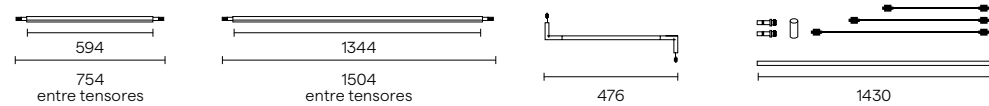

Accesorios	Descripción	Potencia	Control	Referencia	Instalación	Precio	Ecoraee
	Tapa Final con tensor	-	-	90094012-0**	Suspendida	65,00€	-
	Tapa Final con tensor y alimentación	50 W	1-10V	90094029-0**	Suspendida	235,00€	-
	Tapa Final con tensor y alimentación DALI	50 W	DALI	90094129-0**	Suspendida	265,00€	-
	Tapa Final con tensor y alimentación	150 W	1-10V	90094009-0**	Suspendida	260,00€	-
	Tapa Final con tensor y alimentación DALI	150 W	DALI	90094109-0**	Suspendida	290,00€	-
	Tapa Final con tensor y alimentación FIT	50 W	1-10V	90094039-0**	Suspendida	230,00€	-
	Tapa Final con tensor y alimentación DALI FIT	50 W	DALI	90094139-0**	Suspendida	280,00€	-
	Tapa Final con tensor y alimentación FIT	150 W	1-10V	90094019-0**	Suspendida	255,00€	-
	Tapa Final con tensor y alimentación DALI FIT	150 W	DALI	90094119-0**	Suspendida	305,00€	-
	Conector unión con tensor	-	-	90094011-0**	Suspendida	70,00€	-
	Conector unión con tensor y alimentación	50 W	1-10V	90094020-0**	Suspendida	245,00€	-
	Conector unión con tensor y alimentación DALI	50 W	DALI	90094120-0**	Suspendida	275,00€	-
	Conector unión con tensor y alimentación	150 W	1-10V	90094010-0**	Suspendida	270,00€	-
	Conector unión con tensor y alimentación DALI	150 W	DALI	90094110-0**	Suspendida	300,00€	-
	Conector unión con tensor y alimentación FIT	50 W	1-10V	90094040-0**	Suspendida	240,00€	-
	Conector unión con tensor y alimentación DALI FIT	50 W	DALI	90094140-0**	Suspendida	290,00€	-
	Conector unión con tensor y alimentación FIT	150 W	1-10V	90094030-0**	Suspendida	265,00€	-
	Conector unión con tensor y alimentación DALI FIT	150 W	DALI	90094130-0**	Suspendida	315,00€	-
	Conector angular 90° con tensor	-	-	90094013-0**	Suspendida	75,00€	-
	Conector angular 90° con tensor y alimentación derecha	50 W	1-10V	90094024-0**	Suspendida	285,00€	-
	Conector angular 90° con tensor y alimentación derecha DALI	50 W	DALI	90094124-0**	Suspendida	315,00€	-
	Conector angular 90° con tensor y alimentación derecha	150 W	1-10V	90094014-0**	Suspendida	310,00€	-
	Conector angular 90° con tensor y alimentación derecha DALI	150 W	DALI	90094114-0**	Suspendida	340,00€	-
	Conector angular 90° con tensor y alimentación izquierda	50 W	1-10V	90094025-0**	Suspendida	285,00€	-
	Conector angular 90° con tensor y alimentación izquierda DALI	50 W	DALI	90094125-0**	Suspendida	315,00€	-
	Conector angular 90° con tensor y alimentación izquierda	150 W	1-10V	90094015-0**	Suspendida	310,00€	-
	Conector angular 90° con tensor y alimentación izquierda DALI	150 W	DALI	90094115-0**	Suspendida	340,00€	-
	Conector angular 90° con tensor y alimentación derecha FIT	50 W	1-10V	90094026-0**	Suspendida	280,00€	-
	Conector angular 90° con tensor y alimentación derecha DALI FIT	50 W	DALI	90094126-0**	Suspendida	330,00€	-
	Conector angular 90° con tensor y alimentación derecha FIT	150 W	1-10V	90094016-0**	Suspendida	305,00€	-
	Conector angular 90° con tensor y alimentación derecha DALI FIT	150 W	DALI	90094116-0**	Suspendida	355,00€	-
	Conector angular 90° con tensor y alimentación izquierda FIT	50 W	1-10V	90094027-0**	Suspendida	280,00€	-
	Conector angular 90° con tensor y alimentación izquierda DALI FIT	50 W	DALI	90094127-0**	Suspendida	330,00€	-
	Conector angular 90° con tensor y alimentación izquierda FIT	150 W	1-10V	90094017-0**	Suspendida	305,00€	-
	Conector angular 90° con tensor y alimentación izquierda DALI FIT	150 W	DALI	90094117-0**	Suspendida	355,00€	-

Tramo ciego 0,75 m	-	-	90094001-0**	Suspendida	55,00€	-
Tramo ciego 1,5 m	-	-	900940**-0**	Suspendida	75,00€	-
Tramo ciego vertical 0,5m + codos + tensor	-	-	90094005-0**	Suspendida	275,00€	-
Tramo ciego 1,5m personalizable + kit montaje	-	-	90094052-0**	Suspendida	95,00€	-