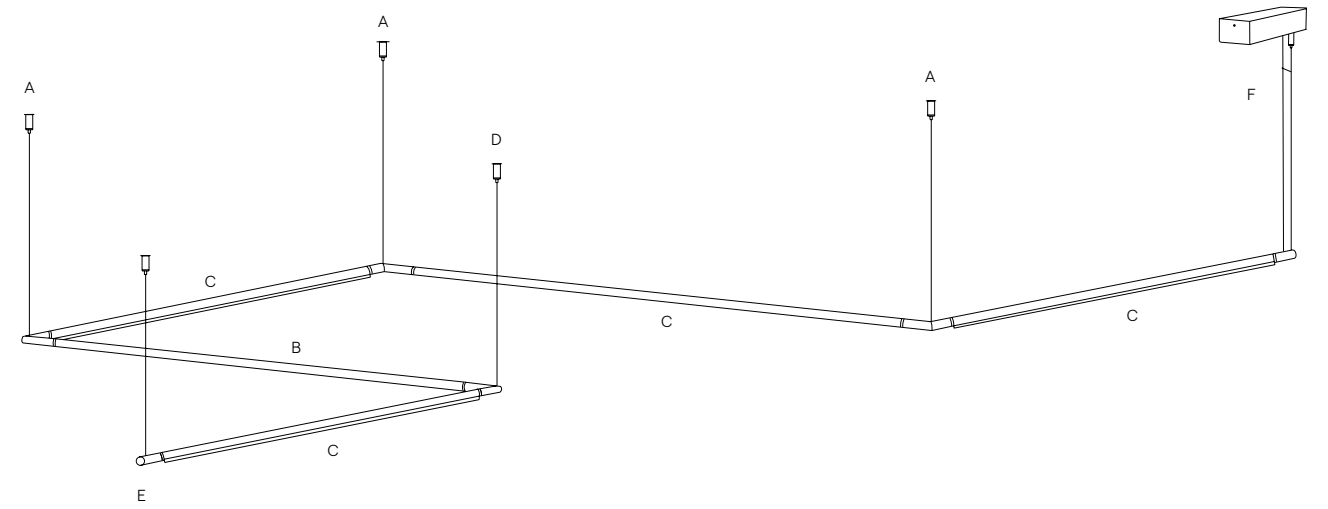

Ejemplo de configuración linear

- A. Ref. 91899*99-1**
  Tramo Codo 90° Vertical 2P/4P
- B. Ref. 9189**99 - 9**
  Tramo ciego
- C. Ref. 9177**05 -***
  Módulo luminoso
- D. Ref. 91899*99-6**
  Tramo Codo 90° Horizontal 2P/4P con alimentación
- E. Ref. 91899*99-4**
  Tramo inicio/fin
- F. Ref. 91899*99-3**
  Tramo inicio 2P/4P con alimentación