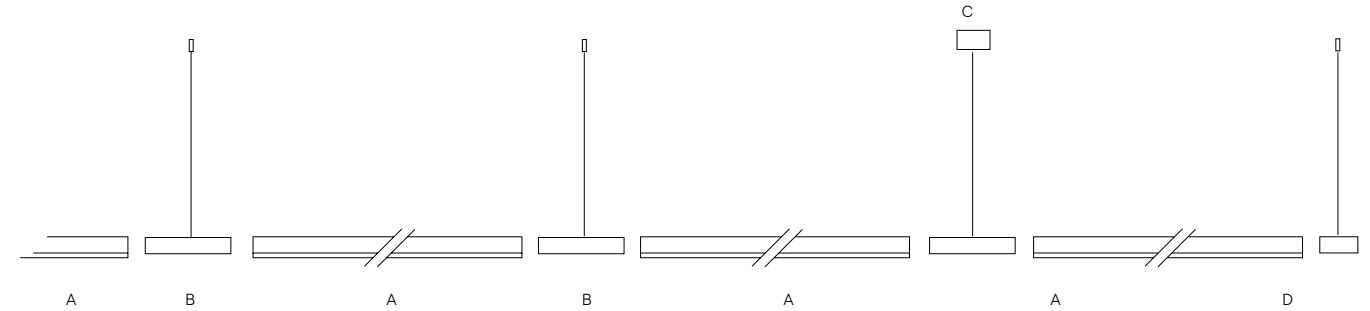

Ejemplo de configuración linear

- A. Ref. 90014310-3**
  Slim System luminaire 1.5m
- B. Ref. 90094011-0**
  Coupling connector with suspension cable
- C. Ref. 90094020-0**
  Connector with suspension cable and power supply 50W
- D. Ref. 90094012-0**
  End cover with suspension cable