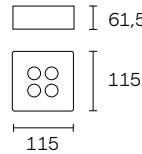

Potencia	Lm Real	Óptica	Fuente de luz	Control	Reflector	Referencia	Instalación	Precio	Ecoraee
7 W	530 lm	Spot 15°	LED 3000 CRI>80	1-10V	Aluminio	91033001-3**	Superficie	153,00 €	0,4 €
7 W	530 lm	Spot 15°	LED 3000 CRI>80	1-10V	Blanco	91033011-300	Superficie	153,00 €	0,4 €
7 W	575 lm	Spot 15°	LED 4000 CRI>80	1-10V	Aluminio	91033001-4**	Superficie	153,00 €	0,4 €
7 W	575 lm	Spot 15°	LED 4000 CRI>80	1-10V	Blanco	91033011-400	Superficie	153,00 €	0,4 €
7 W	530 lm	Flood 25°	LED 3000 CRI>80	1-10V	Aluminio	91033002-3**	Superficie	153,00 €	0,4 €
7 W	530 lm	Flood 25°	LED 3000 CRI>80	1-10V	Blanco	91033012-300	Superficie	153,00 €	0,4 €
7 W	575 lm	Flood 25°	LED 4000 CRI>80	1-10V	Aluminio	91033002-4**	Superficie	153,00 €	0,4 €
7 W	575 lm	Flood 25°	LED 4000 CRI>80	1-10V	Blanco	91033012-400	Superficie	153,00 €	0,4 €

Necesario frontal para completar luminaria
Peso 0.976 kg, Tamaño caja 223 x 170 x 85