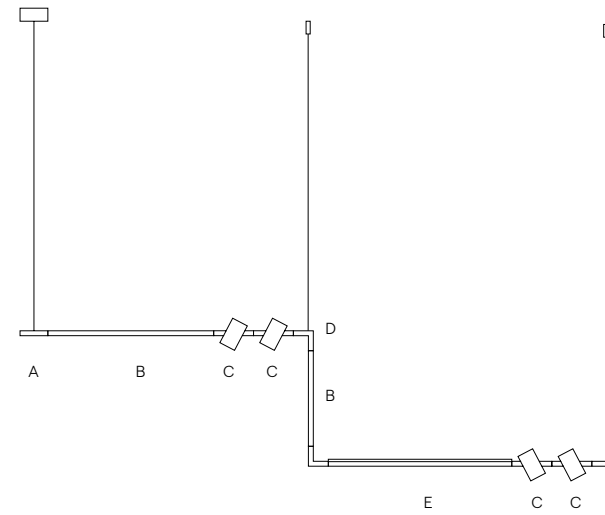

A. Ref. 91899*99-3** Tapa inicio 2P/4P con alimentación
B. Ref. 9189**99-9** Tramo ciego
C. Ref. 91891***-*** Drop/Drop mini
D. Ref. 9177**05-*** Codo 90° Vertical 2P/4P
E. Ref. 9177**05-*** Módulo lumínico