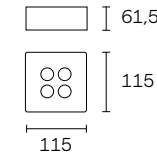

Potencia	Lm Real	Óptica	Fuente de luz	Control	Reflector	Referencia	Instalación	Precio	Ecoraee
7 W	530 lm	Spot 15°	LED 3000 CRI>80	1-10V	Aluminio	91031001-3**	Superficie	155,00 €	0,4 €
7 W	530 lm	Spot 15°	LED 3000 CRI>80	1-10V	Blanco	91031011-300	Superficie	155,00 €	0,4 €
7 W	575 lm	Spot 15°	LED 4000 CRI>80	1-10V	Aluminio	91031001-4**	Superficie	155,00 €	0,4 €
7 W	575 lm	Spot 15°	LED 4000 CRI>80	1-10V	Blanco	91031011-400	Superficie	155,00 €	0,4 €
7 W	530 lm	Flood 25°	LED 3000 CRI>80	1-10V	Aluminio	91031002-3**	Superficie	155,00 €	0,4 €
7 W	530 lm	Flood 25°	LED 3000 CRI>80	1-10V	Blanco	91031012-300	Superficie	155,00 €	0,4 €
7 W	575 lm	Flood 25°	LED 4000 CRI>80	1-10V	Aluminio	91031002-4**	Superficie	155,00 €	0,4 €
7 W	575 lm	Flood 25°	LED 4000 CRI>80	1-10V	Blanco	91031012-400	Superficie	155,00 €	0,4 €

Cool Micro Naked

Completar códigos de referencia (**)

☐ Blanco 00

☒ Negro 88