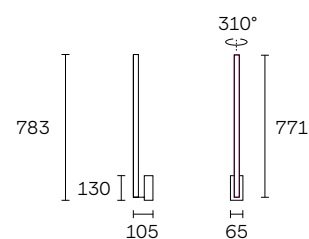

On board dimmer y láser no incluido
Peso 1.986 Kg, Tamaño caja 256 x 240 x 163

Point Recessed Completar códigos de Referencia (**) Blanco 00 Negro 88

Potencia	Lm Real	Óptica	Fuente de luz	Control	Referencia	Instalación	Precio	Ecorae
15 W	900 lm	Spot 15°	LED 2700 CRI>90 R9>50	on board dimmer/1-10V/láser	92020101-2**	Empotrado	320,00 €	0,4 €
15 W	900 lm	Spot 15°	LED 3000 CRI>90 R9>50	on board dimmer/1-10V/láser	92020101-3**	Empotrado	320,00 €	0,4 €
15 W	1200 lm	Spot 15°	LED 4000 CRI>80	on board dimmer/1-10V/láser	92020101-4**	Empotrado	320,00 €	0,4 €
15 W	850 lm	Flood 30°	LED 2700 CRI>90 R9>50	on board dimmer/1-10V/láser	92020102-2**	Empotrado	320,00 €	0,4 €
15 W	850 lm	Flood 30°	LED 3000 CRI>90 R9>50	on board dimmer/1-10V/láser	92020102-3**	Empotrado	320,00 €	0,4 €
15 W	1150 lm	Flood 30°	LED 4000 CRI>80	on board dimmer/1-10V/láser	92020102-4**	Empotrado	320,00 €	0,4 €

On board dimmer y láser incluido
Peso 1.870 Kg, Tamaño caja 256 x 240 x 163

Potencia	Lm Real	Óptica	Fuente de luz	Control	Referencia	Instalación	Precio	Ecorae
15 W	900 lm	Spot 15°	LED 2700 CRI>90 R9>50	On/Off	92020021-2**	Empotrado	240,00 €	0,4 €
15 W	900 lm	Spot 15°	LED 3000 CRI>90 R9>50	On/Off	92020021-3**	Empotrado	240,00 €	0,4 €
15 W	1200 lm	Spot 15°	LED 4000 CRI>80	On/Off	92020021-4**	Empotrado	240,00 €	0,4 €
15 W	850 lm	Flood 30°	LED 2700 CRI>90 R9>50	On/Off	92020022-2**	Empotrado	240,00 €	0,4 €
15 W	850 lm	Flood 30°	LED 3000 CRI>90 R9>50	On/Off	92020022-3**	Empotrado	240,00 €	0,4 €
15 W	1150 lm	Flood 30°	LED 4000 CRI>80	On/Off	92020022-4**	Empotrado	240,00 €	0,4 €

Encendido por interruptor
Peso 1,07 Kg, Tamaño caja 860 x 175 x 70

Slim Mini pared Blanco 00 Negro 88

Potencia	Lm Real	Óptica	Fuente de luz	Control	Referencia	Instalación	Precio	Ecoraee
16 W	1300 lm	Simétrica	LED 2700 CRI>80	1-10V	90012110-2**	Pared	225,00 €	0,4 €
16 W	1300 lm	Simétrica	LED 3000 CRI>80	1-10V	90012110-3**	Pared	225,00 €	0,4 €
16 W	1300 lm	Simétrica	LED 4000 CRI>80	1-10V	90012110-4**	Pared	225,00 €	0,4 €