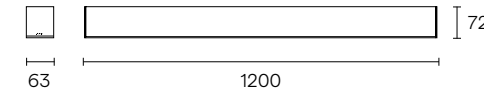

Prismático Asimétrica Doble asimétrica Batwing

Lane Monoblock

Completar códigos de referencia (**)

Blanco 00

Negro 88

Potencia	Lm Real	Óptica	Fuente de luz	Control	Referencia	Instalación	Precio	Ecoraee
25 W	2800 lm	95°	LED 4000 CRI>90	On/Off	91300009-4**	Superficie	355€	0,40€
25 W	2800 lm	95°	LED 3000 CRI>90	On/Off	91300009-3**	Superficie	355€	0,40€
25 W	2800 lm	95°	LED 2700 CRI>90	On/Off	91300009-2**	Superficie	355€	0,40€
25 W	2800 lm	61°	LED 4000 CRI>90	On/Off	91300006-4**	Superficie	355€	0,40€
25 W	2800 lm	61°	LED 3000 CRI>90	On/Off	91300006-3**	Superficie	355€	0,40€
25 W	2800 lm	61°	LED 2700 CRI>90	On/Off	91300006-2**	Superficie	355€	0,40€
25 W	2800 lm	110°	LED 4000 CRI>90	On/Off	91300007-4**	Superficie	355€	0,40€
25 W	2800 lm	110°	LED 3000 CRI>90	On/Off	91300007-3**	Superficie	355€	0,40€
25 W	2800 lm	110°	LED 2700 CRI>90	On/Off	91300007-2**	Superficie	355€	0,40€
25 W	2800 lm	105°	LED 4000 CRI>90	On/Off	91300008-4**	Superficie	355€	0,40€
25 W	2800 lm	105°	LED 3000 CRI>90	On/Off	91300008-3**	Superficie	355€	0,40€
25 W	2800 lm	105°	LED 2700 CRI>90	On/Off	91300008-2**	Superficie	355€	0,40€
25 W	2800 lm	95°	LED 4000 CRI>90	1-10V	91300109-4**	Superficie	395€	0,40€
25 W	2800 lm	95°	LED 3000 CRI>90	1-10V	91300109-3**	Superficie	395€	0,40€
25 W	2800 lm	95°	LED 2700 CRI>90	1-10V	91300109-2**	Superficie	395€	0,40€
25 W	2800 lm	61°	LED 4000 CRI>90	1-10V	91300106-4**	Superficie	395€	0,40€
25 W	2800 lm	61°	LED 3000 CRI>90	1-10V	91300106-3**	Superficie	395€	0,40€
25 W	2800 lm	61°	LED 2700 CRI>90	1-10V	91300106-2**	Superficie	395€	0,40€
25 W	2800 lm	110°	LED 4000 CRI>90	1-10V	91300107-4**	Superficie	395€	0,40€
25 W	2800 lm	110°	LED 3000 CRI>90	1-10V	91300107-3**	Superficie	395€	0,40€
25 W	2800 lm	110°	LED 2700 CRI>90	1-10V	91300107-2**	Superficie	395€	0,40€
25 W	2800 lm	105°	LED 4000 CRI>90	1-10V	91300108-4**	Superficie	395€	0,40€
25 W	2800 lm	105°	LED 3000 CRI>90	1-10V	91300108-3**	Superficie	395€	0,40€
25 W	2800 lm	105°	LED 2700 CRI>90	1-10V	91300108-2**	Superficie	395€	0,40€
25 W	2800 lm	95°	LED 4000 CRI>90	DALI	91300309-4**	Superficie	435€	0,40€
25 W	2800 lm	95°	LED 3000 CRI>90	DALI	91300309-3**	Superficie	435€	0,40€
25 W	2800 lm	95°	LED 2700 CRI>90	DALI	91300309-2**	Superficie	435€	0,40€
25 W	2800 lm	61°	LED 4000 CRI>90	DALI	91300306-4**	Superficie	435€	0,40€
25 W	2800 lm	61°	LED 3000 CRI>90	DALI	91300306-3**	Superficie	435€	0,40€
25 W	2800 lm	61°	LED 2700 CRI>90	DALI	91300306-2**	Superficie	435€	0,40€
25 W	2800 lm	110°	LED 4000 CRI>90	DALI	91300307-4**	Superficie	435€	0,40€
25 W	2800 lm	110°	LED 3000 CRI>90	DALI	91300307-3**	Superficie	435€	0,40€
25 W	2800 lm	110°	LED 2700 CRI>90	DALI	91300307-2**	Superficie	435€	0,40€
25 W	2800 lm	105°	LED 4000 CRI>90	DALI	91300308-4**	Superficie	435€	0,40€
25 W	2800 lm	105°	LED 3000 CRI>90	DALI	91300308-3**	Superficie	435€	0,40€
25 W	2800 lm	105°	LED 2700 CRI>90	DALI	91300308-2**	Superficie	435€	0,40€