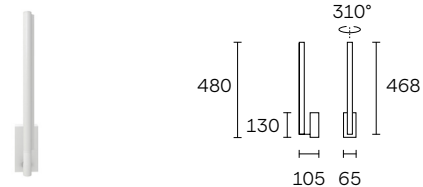

Slim Micro pared ☐ Blanco 00 ☒ Negro 88

Potencia	Lm Real	Óptica	Fuente de luz	Control	Referencia	Instalación	Precio	Ecoraee
9 W	650 lm	Simétrica	LED 2700 CRI>80	On/Off	90012010-2**	Pared	195,00 €	0,4 €
9 W	650 lm	Simétrica	LED 3000 CRI>80	On/Off	90012010-3**	Pared	195,00 €	0,4 €
9 W	650 lm	Simétrica	LED 4000 CRI>80	On/Off	90012010-4**	Pared	195,00 €	0,4 €

Encendido por interruptor
Peso 1,07 Kg, Tamaño caja 860 x 175 x 70

Slim Mini pared ☐ Blanco 00 ☒ Negro 88