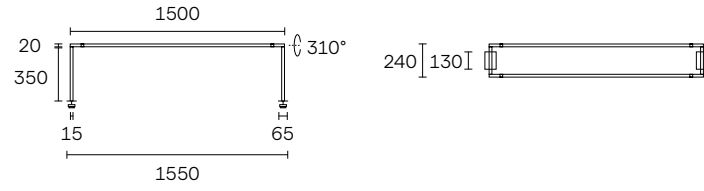

1200 entre tensores
Peso 2,4 Kg, Tamaño caja 1465 x 85 x 80

30 W	2600 lm	Simétrica	LED 2700 CRI>80	1-10V	90013110-200	Suspendida	480,00 €	0,4 €
30 W	2600 lm	Simétrica	LED 3000 CRI>80	1-10V	90013110-300	Suspendida	480,00 €	0,4 €
30 W	2600 lm	Simétrica	LED 4000 CRI>80	1-10V	90013110-400	Suspendida	480,00 €	0,4 €

1500 entre tensores
Peso 2,623 kg, Tamaño caja 1465 x 85 x 80

Slim Suspendida FIT Blanco 00 Negro 88

Potencia	Lm Real	Óptica	Fuente de luz	Control	Referencia	Instalación	Precio	Ecoraee
22 W	1900 lm	Simétrica	LED 2700 CRI>80	1-10V	90013210-2**	Suspendida	425,00 €	0,4 €
22 W	1900 lm	Simétrica	LED 3000 CRI>80	1-10V	90013210-3**	Suspendida	425,00 €	0,4 €
22 W	1900 lm	Simétrica	LED 4000 CRI>80	1-10V	90013210-4**	Suspendida	425,00 €	0,4 €

1200 entre tensores
Peso 1,5 Kg, Tamaño caja 1600 x 75 x 70

30 W	2600 lm	Simétrica	LED 2700 CRI>80	1-10V	90013310-200	Suspendida	460,00 €	0,4 €
30 W	2600 lm	Simétrica	LED 3000 CRI>80	1-10V	90013310-300	Suspendida	460,00 €	0,4 €
30 W	2600 lm	Simétrica	LED 4000 CRI>80	1-10V	90013310-400	Suspendida	460,00 €	0,4 €

1500 entre tensores
Peso 1,68 kg, Tamaño caja 1600 x 75 x 70

Slim Duplo

Completar códigos de Referencia (**)
 Blanco 00 Negro 88

Potencia	Lm Real	Óptica	Fuente de luz	Control	Referencia	Instalación	Precio	Ecoraee
30 W	2700 lm	Asimétrica	LED 2700 CRI>80	Touch	90001220-2**	Sobremesa	950,00 €	0,4 €
30 W	2700 lm	Asimétrica	LED 3000 CRI>80	Touch	90001220-3**	Sobremesa	950,00 €	0,4 €
30 W	2700 lm	Asimétrica	LED 4000 CRI>80	Touch	90001220-4**	Sobremesa	950,00 €	0,4 €