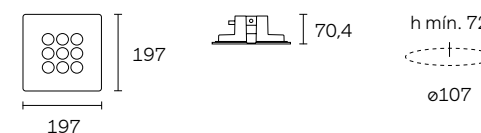

Potencia	Lm Real	Óptica	Fuente de luz	Control	Reflector	Referencia	Instalación	Precio	Ecoraee
Cool Mini Naked									
15 W	1150 lm	Flood 25°	LED 3000 CRI>80	1-10V	Aluminio	91053102-3**	Empotrado	223,00€	0,4€
15 W	1150 lm	Flood 25°	LED 3000 CRI>80	1-10V	Blanco	91053112-300	Empotrado	223,00€	0,4€
15 W	1250 lm	Flood 25°	LED 4000 CRI>80	1-10V	Aluminio	91053102-4**	Empotrado	223,00€	0,4€
15 W	1250 lm	Flood 25°	LED 4000 CRI>80	1-10V	Blanco	91053112-400	Empotrado	223,00€	0,4€
15 W	1150 lm	Wide Flood 35°	LED 3000 CRI>80	1-10V	Aluminio	91053103-3**	Empotrado	223,00€	0,4€
15 W	1150 lm	Wide Flood 35°	LED 3000 CRI>80	1-10V	Blanco	91053113-300	Empotrado	223,00€	0,4€
15 W	1250 lm	Wide Flood 35°	LED 4000 CRI>80	1-10V	Aluminio	91053103-4**	Empotrado	223,00€	0,4€
15 W	1250 lm	Wide Flood 35°	LED 4000 CRI>80	1-10V	Blanco	91053113-400	Empotrado	223,00€	0,4€

Necesario frontal para completar luminaria
Peso 1.774 kg, Tamaño caja 300 x 255 x 80

Frontal

Ejemplo combinación Cool Mini Naked

Frontal blanco brillante	91091199-001	45€	-
Frontal aluminio	91091199-033	45€	-
Frontal blanco	91091199-000	45€	-
Frontal negro brillante	91091199-081	45€	-
Frontal negro	91091199-088	45€	-
Frontal imprimación	91091199-099	49€	-

A. Mini Naked
Ref. 91033102-3**

B. Front Mini
Ref. 91091199-001