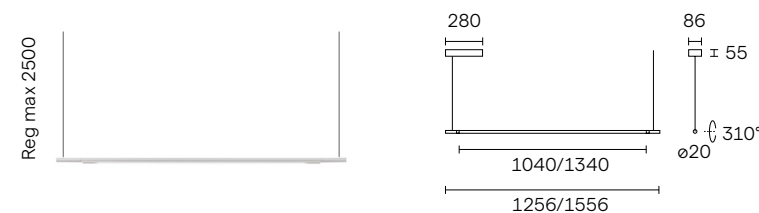

Encendido por interruptor
Peso 1,07 Kg, Tamaño caja 860 x 175 x 70

Slim Mini pared Blanco 00 Negro 88

Potencia	Lm Real	Óptica	Fuente de luz	Control	Referencia	Instalación	Precio	Ecoraee
16 W	1300 lm	Simétrica	LED 2700 CRI>80	1-10V	90012110-2**	Pared	225,00 €	0,4 €
16 W	1300 lm	Simétrica	LED 3000 CRI>80	1-10V	90012110-3**	Pared	225,00 €	0,4 €
16 W	1300 lm	Simétrica	LED 4000 CRI>80	1-10V	90012110-4**	Pared	225,00 €	0,4 €

Peso 1,32 Kg, Tamaño caja 860 x 175 x 70

Slim Pared Blanco 00 Negro 88

Potencia	Lm Real	Óptica	Fuente de luz	Control	Referencia	Instalación	Precio	Ecoraee
30 W	2100 lm	Simétrica	LED 2700 CRI>80	On/Off	90001020-2**	Pared	415,00 €	0,4 €
30 W	2100 lm	Simétrica	LED 3000 CRI>80	On/Off	90001020-3**	Pared	415,00 €	0,4 €
30 W	2100 lm	Simétrica	LED 4000 CRI>80	On/Off	90001020-4**	Pared	415,00 €	0,4 €

Encendido por interruptor
Peso 2,489kg, Tamaño caja 1600 x 180 x 70

Slim Suspendida Blanco 00 Negro 88

Potencia	Lm Real	Óptica	Fuente de luz	Control	Referencia	Instalación	Precio	Ecoraee
22 W	1900 lm	Simétrica	LED 2700 CRI>80	1-10V	90013010-2**	Suspendida	445,00 €	0,4 €
22 W	1900 lm	Simétrica	LED 3000 CRI>80	1-10V	90013010-3**	Suspendida	445,00 €	0,4 €
22 W	1900 lm	Simétrica	LED 4000 CRI>80	1-10V	90013010-4**	Suspendida	445,00 €	0,4 €

1200 entre tensores
Peso 2,4 Kg, Tamaño caja 1465 x 85 x 80

30 W	2600 lm	Simétrica	LED 2700 CRI>80	1-10V	90013110-200	Suspendida	480,00 €	0,4 €
30 W	2600 lm	Simétrica	LED 3000 CRI>80	1-10V	90013110-300	Suspendida	480,00 €	0,4 €
30 W	2600 lm	Simétrica	LED 4000 CRI>80	1-10V	90013110-400	Suspendida	480,00 €	0,4 €