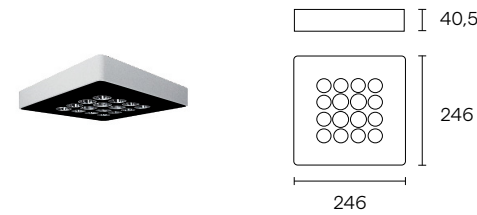

A. Mini Naked
Ref. 91033102-3**

B. Front Mini
Ref. 91091199-001

Cool Completar códigos de referencia (**)

Blanco 00

Negro 88

Potencia	Lm Real	Óptica	Fuente de luz	Control	Reflector	Referencia	Instalación	Precio	Ecoraee
28 W	2100 lm	Extensive 75°	LED 3000 CRI>80	1-10V	Aluminio	91031207-3**	Superficie	315,00 €	0,4 €
28 W	2100 lm	Extensive 75°	LED 3000 CRI>80	1-10V	Blanco	91031217-300	Superficie	315,00 €	0,4 €
28 W	2250 lm	Extensive 75°	LED 4000 CRI>80	1-10V	Aluminio	91031207-4**	Superficie	315,00 €	0,4 €
28 W	2250 lm	Extensive 75°	LED 4000 CRI>80	1-10V	Blanco	91031217-400	Superficie	315,00 €	0,4 €