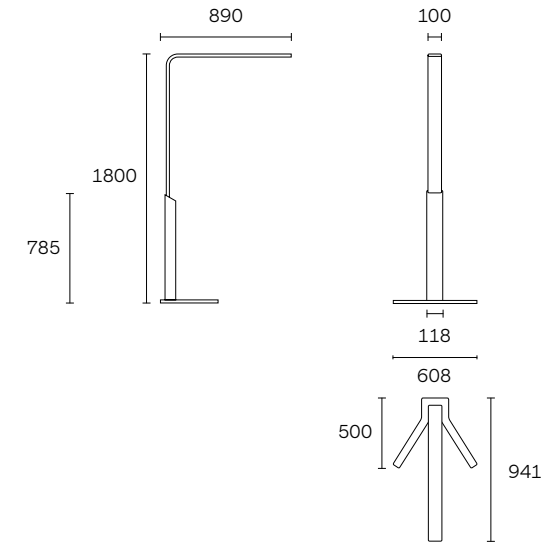

Potencia	Lm Real	Óptica	Fuente de luz	Control	Referencia	Instalación	Precio	Ecoraee
47 W	4100 lm	Difusor Prismatizado	LED 3000 CRI>80	Touch	90100011-3**	Pie	925,00 €	0,4 €
47 W	4300 lm	Difusor Prismatizado	LED 4000 CRI>80	Touch	90100011-4**	Pie	925,00 €	0,4 €

Peso 14.780 kg, Tamaño caja 1920 x 519 x 170