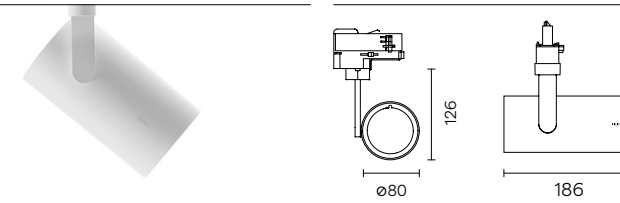

Potencia	Lm Real	Óptica	Fuente de luz	Control	Referencia	Instalación	Precio	Ecoraee
15 W	900 lm	Spot 15°	LED 2700 CRI>90 R9>50	On/Off	92000021-2**	Carril a techo	230,00 €	0,4 €
15 W	900 lm	Spot 15°	LED 3000 CRI>90 R9>50	On/Off	92000021-3**	Carril a techo	230,00 €	0,4 €
15 W	1200 lm	Spot 15°	LED 4000 CRI>80	On/Off	92000021-4**	Carril a techo	230,00 €	0,4 €
15 W	850 lm	Flood 30°	LED 2700 CRI>90 R9>50	On/ Off	92000022-2**	Carril a techo	230,00 €	0,4 €
15 W	850 lm	Flood 30°	LED 3000 CRI>90 R9>50	On/ Off	92000022-3**	Carril a techo	230,00 €	0,4 €
15 W	1150 lm	Flood 30°	LED 4000 CRI>80	On/ Off	92000022-4**	Carril a techo	230,00 €	0,4 €

On board dimmer y láser no incluido
Peso 1.076 Kg, Tamaño caja 256 x 240 x 163