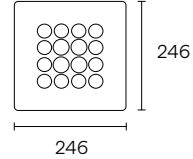

Potencia	Lm Real	Óptica	Fuente de luz	Control	Reflector	Referencia	Instalación	Precio	Ecoraee
7 W	2100 lm	Extensive 75°	LED 3000 CRI>80	1-10V	Aluminio	91053207-3**	Empotrado	290,00 €	0,4 €
7 W	2100 lm	Extensive 75°	LED 3000 CRI>80	1-10V	Blanco	91053217-300	Empotrado	290,00 €	0,4 €
7 W	2250 lm	Extensive 75°	LED 4000 CRI>80	1-10V	Aluminio	91053207-4**	Empotrado	290,00 €	0,4 €
7 W	2250 lm	Extensive 75°	LED 4000 CRI>80	1-10V	Blanco	91053217-400	Empotrado	290,00 €	0,4 €

Necesario frontal para completar luminaria
Peso 2.652Kg, Tamaño caja 345 x 319 x 85

Front	Descripción	Referencia	Instalación	Precio	Ecoraee
	Front. Cool Blanco brillante	91091299-001	Superficie/Empotrado	55,00 €	-
	Front. Cool Aluminio	91091299-033	Superficie/Empotrado	55,00 €	-
	Front. Cool Blanco mate	91091299-000	Superficie/Empotrado	55,00 €	-
	Front. Cool Negro brillante	91091299-081	Superficie/Empotrado	55,00 €	-
	Front. Cool Negro mate	91091299-088	Superficie/Empotrado	55,00 €	-
	Front. Cool Imprimación	91091299-099	Superficie/Empotrado	59,00 €	-

A. Cool Naked
Ref. 91053207-3**

B. Front Cool
Ref. 91091299-001