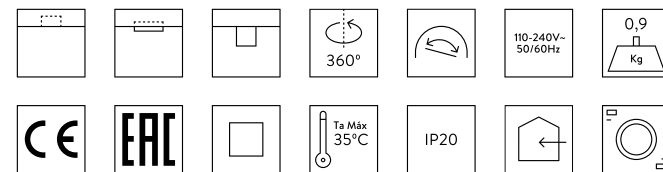

Potencia	Lm Real	Óptica	Fuente de luz	Control	Referencia	Instalación	Precio	Ecoraee
9 W	800 lm	Spot 20°	LED 2700 CRI>90 R9>50	1-10V-Push Dim	91551001-2**	Empotrado	130,00€	0,4€
9 W	800 lm	Spot 20°	LED 3000 CRI>90 R9>50	1-10V-Push Dim	91551001-3**	Empotrado	130,00€	0,4€
9 W	1000 lm	Spot 20°	LED 4000 CRI>80	1-10V-Push Dim	91551001-4**	Empotrado	130,00€	0,4€
9 W	800 lm	Spot 20°	LED 2700 CRI>90 R9>50	DALI	91552001-2**	Empotrado	150,00€	0,4€
9 W	800 lm	Spot 20°	LED 3000 CRI>90 R9>50	DALI	91552001-3**	Empotrado	150,00€	0,4€
9 W	1000 lm	Spot 20°	LED 4000 CRI>80	DALI	91552001-4**	Empotrado	150,00€	0,4€
9 W	700 lm	Flood 36°	LED 2700 CRI>90 R9>50	1-10V-Push Dim	91551002-2**	Empotrado	130,00€	0,4€
9 W	700 lm	Flood 36°	LED 3000 CRI>90 R9>50	1-10V-Push Dim	91551002-3**	Empotrado	130,00€	0,4€
9 W	900 lm	Flood 36°	LED 4000 CRI>80	1-10V-Push Dim	91551002-4**	Empotrado	130,00€	0,4€
9 W	700 lm	Flood 36°	LED 2700 CRI>90 R9>50	DALI	91552002-2**	Empotrado	150,00€	0,4€
9 W	700 lm	Flood 36°	LED 3000 CRI>90 R9>50	DALI	91552002-3**	Empotrado	150,00€	0,4€
9 W	900 lm	Flood 36°	LED 4000 CRI>80	DALI	91552002-4**	Empotrado	150,00€	0,4€
9 W	600 lm	Wide Flood 60°	LED 2700 CRI>90 R9>50	1-10V-Push Dim	91551003-2**	Empotrado	130,00€	0,4€
9 W	600 lm	Wide Flood 60°	LED 3000 CRI>90 R9>50	1-10V-Push Dim	91551003-3**	Empotrado	130,00€	0,4€
9 W	750 lm	Wide Flood 60°	LED 4000 CRI>80	1-10V-Push Dim	91551003-4**	Empotrado	130,00€	0,4€
9 W	600 lm	Wide Flood 60°	LED 2700 CRI>90 R9>50	DALI	91552003-2**	Empotrado	150,00€	0,4€
9 W	600 lm	Wide Flood 60°	LED 3000 CRI>90 R9>50	DALI	91552003-3**	Empotrado	150,00€	0,4€
9 W	750 lm	Wide Flood 60°	LED 4000 CRI>80	DALI	91552003-4**	Empotrado	150,00€	0,4€

Doble orientación 360°-25°
Equipo incluido

Peso 0.719 Kg.
Tamaño caja 225 x 175 x 115