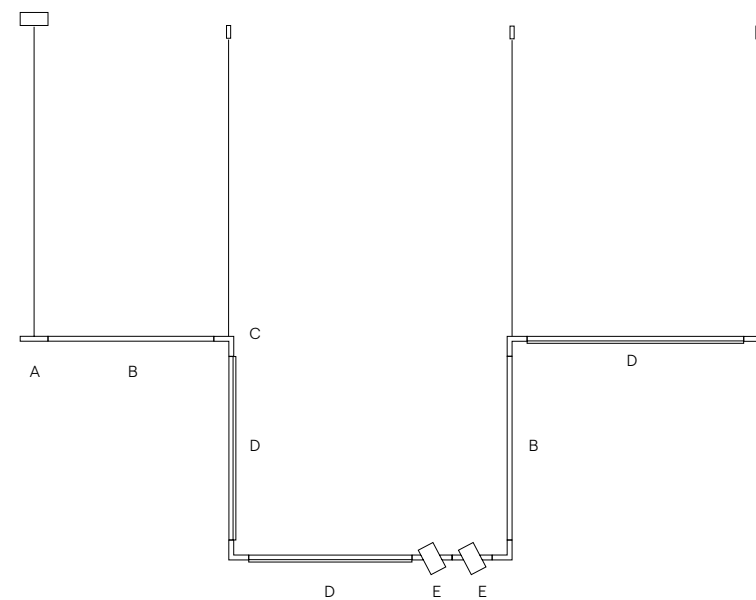

A. Ref. 90094015-0** Conector angular 90° con tensor y alimentación izquierda 150 W
B. Ref. 9189**99-9** Tramo ciego
C. Ref. 91899*99-*** Codo 90° Vertical 2P/4P
D. Ref. 9177**05-*** Módulo lumínico
E. Ref. 91891***-*** Drop/Drop mini
F. Ref. 91899*99-4** Tapa inicio/final