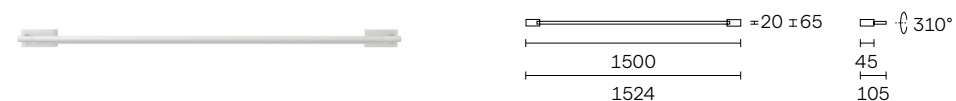

Encendido por interruptor
Peso 1,07 Kg, Tamaño caja 860 x 175 x 70

Slim Mini pared Blanco 00 Negro 88

Potencia	Lm Real	Óptica	Fuente de luz	Control	Referencia	Instalación	Precio	Ecoraee
16 W	1300 lm	Simétrica	LED 2700 CRI>80	1-10V	90012110-2**	Pared	225,00 €	0,4 €
16 W	1300 lm	Simétrica	LED 3000 CRI>80	1-10V	90012110-3**	Pared	225,00 €	0,4 €
16 W	1300 lm	Simétrica	LED 4000 CRI>80	1-10V	90012110-4**	Pared	225,00 €	0,4 €

Peso 1,32 Kg, Tamaño caja 860 x 175 x 70

Slim Pared Blanco 00 Negro 88

Potencia	Lm Real	Óptica	Fuente de luz	Control	Referencia	Instalación	Precio	Ecoraee
30 W	2100 lm	Simétrica	LED 2700 CRI>80	On/Off	90001020-2**	Pared	415,00 €	0,4 €
30 W	2100 lm	Simétrica	LED 3000 CRI>80	On/Off	90001020-3**	Pared	415,00 €	0,4 €
30 W	2100 lm	Simétrica	LED 4000 CRI>80	On/Off	90001020-4**	Pared	415,00 €	0,4 €