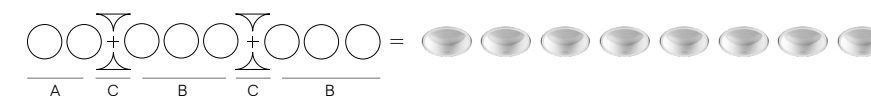

Orientación 25°

Equipo no incluido

Necesario accesorio X-Less para instalación

Peso 0.600 Kg. Tamaño caja 225 x 175 x 115

Accesorios	Descripción	Control	Referencia	Instalación	Precio	Ecorae
	Accesorio Trimless 1 Equipo incluido	1-10V and Push Dim DALI	91591019-999 91592019-999	Trimless Trimless	50,00 € 60,00 €	0,4 € 0,4 €
	Peso 0.320 Kg. Tamaño caja 175 x 160 x 100					
	Accesorio Trimless 2 Equipo incluido	1-10V and Push Dim DALI	91591029-999 91592029-999	Trimless Trimless	85,00 € 95,00 €	0,4 € 0,4 €
	Peso 0.576 Kg. Tamaño caja 279 x 160 x 100					
	Accesorio Trimless 3 Equipo incluido	1-10V and Push Dim DALI	91591039-999 91592039-999	Trimless Trimless	100,00 € 110,00 €	0,4 € 0,4 €
	Peso 0.778 Kg. Tamaño caja 430 x 175 x 105					
	Accesorio Trimless 4 Equipo incluido	1-10V and Push Dim DALI	91591049-999 91592049-999	Trimless Trimless	115,00 € 125,00 €	0,4 € 0,4 €
	Peso 0.778 Kg. Tamaño caja 430 x 175 x 105					
	Accesorio Trimless 1 Square Equipo incluido	1-10V and Push Dim DALI	91591119-999 91592119-999	Trimless Trimless	50,00 € 60,00 €	0,4 € 0,4 €
	Peso 0.320 Kg. Tamaño caja 175 x 160 x 100					
	Accesorio unión (2 unidades)	-	91592019-000	Trimless	-	-
	Peso 0.200 Kg, Bolsa					

Ejemplos configuración Arch Trimless redondo