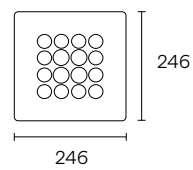

Cool

Completar códigos de referencia (**): ☐ Blanco 00 ☒ Negro 88

Potencia	Lm Real	Óptica	Fuente de luz	Control	Reflector	Referencia	Instalación	Precio	Ecoraee
7 W	2100 lm	Extensive 75°	LED 3000 CRI>80	1-10V	Aluminio	91051207-3**	Empotrado	295,00 €	0,4 €
7 W	2100 lm	Extensive 75°	LED 3000 CRI>80	1-10V	Blanco	91051217-300	Empotrado	295,00 €	0,4 €
7 W	2250 lm	Extensive 75°	LED 4000 CRI>80	1-10V	Aluminio	91051207-4**	Empotrado	295,00 €	0,4 €
7 W	2250 lm	Extensive 75°	LED 4000 CRI>80	1-10V	Blanco	91051217-400	Empotrado	295,00 €	0,4 €