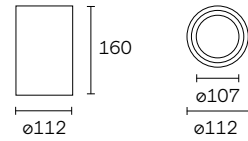

Potencia	Lm Real	Óptica	Fuente de luz	Control	Referencia	Instalación	Precio	Ecoraee
9 W	800 lm	Spot 20°	LED 2700 CRI>90 R9>50	1-10V-Push Dim	91531001-2**	Superficie	205,00 €	0,4 €
9 W	800 lm	Spot 20°	LED 3000 CRI>90 R9>50	1-10V-Push Dim	91531001-3**	Superficie	205,00 €	0,4 €
9 W	1000 lm	Spot 20°	LED 4000 CRI>80	1-10V-Push Dim	91531001-4**	Superficie	205,00 €	0,4 €
9 W	800 lm	Spot 20°	LED 2700 CRI>90 R9>50	DALI	91532001-2**	Superficie	215,00 €	0,4 €
9 W	800 lm	Spot 20°	LED 3000 CRI>90 R9>50	DALI	91532001-3**	Superficie	215,00 €	0,4 €
9 W	1000 lm	Spot 20°	LED 4000 CRI>80	DALI	91532001-4**	Superficie	215,00 €	0,4 €
9 W	700 lm	Flood 36°	LED 2700 CRI>90 R9>50	1-10V-Push Dim	91531002-2**	Superficie	205,00 €	0,4 €
9 W	700 lm	Flood 36°	LED 3000 CRI>90 R9>50	1-10V-Push Dim	91531002-3**	Superficie	205,00 €	0,4 €
9 W	900 lm	Flood 36°	LED 4000 CRI>80	1-10V-Push Dim	91531002-4**	Superficie	205,00 €	0,4 €
9 W	700 lm	Flood 36°	LED 2700 CRI>90 R9>50	DALI	91532002-2**	Superficie	215,00 €	0,4 €
9 W	700 lm	Flood 36°	LED 3000 CRI>90 R9>50	DALI	91532002-3**	Superficie	215,00 €	0,4 €
9 W	900 lm	Flood 36°	LED 4000 CRI>80	DALI	91532002-4**	Superficie	215,00 €	0,4 €
9 W	600 lm	Wide Flood 60°	LED 2700 CRI>90 R9>50	1-10V-Push Dim	91531003-2**	Superficie	205,00 €	0,4 €
9 W	600 lm	Wide Flood 60°	LED 3000 CRI>90 R9>50	1-10V-Push Dim	91531003-3**	Superficie	205,00 €	0,4 €
9 W	750 lm	Wide Flood 60°	LED 4000 CRI>80	1-10V-Push Dim	91531003-4**	Superficie	205,00 €	0,4 €
9 W	600 lm	Wide Flood 60°	LED 2700 CRI>90 R9>50	DALI	91532003-2**	Superficie	215,00 €	0,4 €
9 W	600 lm	Wide Flood 60°	LED 3000 CRI>90 R9>50	DALI	91532003-3**	Superficie	215,00 €	0,4 €
9 W	750 lm	Wide Flood 60°	LED 4000 CRI>80	DALI	91532003-4**	Superficie	215,00 €	0,4 €

Doble orientación 360°-25°

Equipo incluido

Peso 0,719 Kg. Tamaño caja 225 x 175 x 115