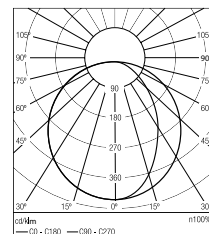

Potencia	Lm Real	Óptica	Fuente de luz	Control	Referencia	Instalación	Precio	Ecoraee
4,5 W	77 lm	112°	OLED 3000 CRI>80	On/Off	91220054-3**	Trimless	320 €	0,4 €
4,5 W	77 lm	112°	OLED 3000 CRI>80	DALI	91223354-3**	Trimless	350 €	0,4 €

X-Less
Accesorios

Potencia	Lm Real	Fuente de luz	Control	Referencia	Instalación	Precio	Ecoraee
				99921109-199	trimless	25 €	-

Necesario accesorio X-Less Trimless para instalación
Orientación 360°/Equipo incluido
La luminaria incluye dos embellecedores: Uno del mismo color de la luminaria y otro con imprimación

Potencia	Lm Real	Fuente de luz	Control	Referencia	Instalación	Precio	Ecoraee
4,5 W	77 lm	LED 3000 CRI>90		91229954-3**	trimless	290 €	0,4 €
4,5 W		Driver	On/Off	98350000-199		30 €	0,4 €
4,5 W		Driver	DALI	98050000-199		60 €	0,4 €

Potencia	Lm Real	Fuente de luz	Control	Referencia	Instalación
Kits					
9 W	154 lm	LED 3000 CRI>90	2 LOOP + 1 driver ON-OFF	91229954B3**	trimless
9 W	231 lm	LED 3000 CRI>90	3 LOOP + 1 driver ON-OFF	91229954C3**	trimless
13,5 W	385 lm	LED 3000 CRI>90	5 LOOP + 1 driver ON-OFF	91229954E3**	trimless
18 W	539 lm	LED 3000 CRI>90	7 LOOP + 1 driver ON-OFF	91229954G3**	trimless
34,5 W	1001 lm	LED 3000 CRI>90	13 LOOP + 2 driver ON-OFF	91229954M3**	trimless
51 W	1463 lm	LED 3000 CRI>90	19 LOOP + 2 driver ON-OFF	91229954T3**	trimless

Necesario accesorio X-Less Trimless para instalación
Orientación 360°/Equipo incluido
La luminaria incluye dos embellecedores: Uno del mismo color de la luminaria y otro con imprimación