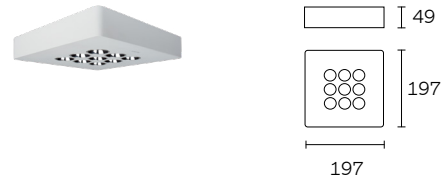

Cool Mini Completar códigos de referencia (**)

☐ Blanco 00

☒ Negro 88

Potencia	Lm Real	Óptica	Fuente de luz	Control	Reflector	Referencia	Instalación	Precio	Ecoraee
15 W	1150 lm	Flood 25°	LED 3000 CRI>80	1-10V	Aluminio	91031102-3**	Superficie	250,00 €	0,4 €
15 W	1150 lm	Flood 25°	LED 3000 CRI>80	1-10V	Blanco	91031112-300	Superficie	250,00 €	0,4 €
15 W	1250 lm	Flood 25°	LED 4000 CRI>80	1-10V	Aluminio	91031102-4**	Superficie	250,00 €	0,4 €
15 W	1250 lm	Flood 25°	LED 4000 CRI>80	1-10V	Blanco	91031112-400	Superficie	250,00 €	0,4 €
15 W	1150 lm	Wide Flood 35°	LED 3000 CRI>80	1-10V	Aluminio	91031103-3**	Superficie	250,00 €	0,4 €
15 W	1150 lm	Wide Flood 35°	LED 3000 CRI>80	1-10V	Blanco	91031113-300	Superficie	250,00 €	0,4 €
15 W	1250 lm	Wide Flood 35°	LED 4000 CRI>80	1-10V	Aluminio	91031103-4**	Superficie	250,00 €	0,4 €
15 W	1250 lm	Wide Flood 35°	LED 4000 CRI>80	1-10V	Blanco	91031113-400	Superficie	250,00 €	0,4 €