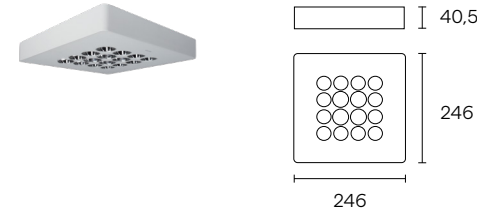

Potencia	Lm Real	Óptica	Fuente de luz	Control	Reflector	Referencia	Instalación	Precio	Ecoraee
28 W	2100 lm	Extensive 75°	LED 3000 CRI>80	1-10V	Aluminio	91031207-3**	Superficie	315,00 €	0,4 €
28 W	2100 lm	Extensive 75°	LED 3000 CRI>80	1-10V	Blanco	91031217-300	Superficie	315,00 €	0,4 €
28 W	2250 lm	Extensive 75°	LED 4000 CRI>80	1-10V	Aluminio	91031207-4**	Superficie	315,00 €	0,4 €
28 W	2250 lm	Extensive 75°	LED 4000 CRI>80	1-10V	Blanco	91031217-400	Superficie	315,00 €	0,4 €