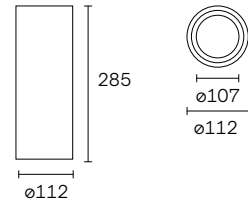

Potencia	Lm Real	Óptica	Fuente de luz	Control	Referencia	Instalación	Precio	Ecoraee
9 W	800 lm	Spot 20°	LED 2700 CRI>90 R9>50	1-10V-Push Dim	91531011-2**	Superficie	215,00€	0,4€
9 W	800 lm	Spot 20°	LED 3000 CRI>90 R9>50	1-10V-Push Dim	91531011-3**	Superficie	215,00€	0,4€
9 W	1000 lm	Spot 20°	LED 4000 CRI>80	1-10V-Push Dim	91531011-4**	Superficie	215,00€	0,4€
9 W	800 lm	Spot 20°	LED 2700 CRI>90 R9>50	DALI	91532011-2**	Superficie	225,00€	0,4€
9 W	800 lm	Spot 20°	LED 3000 CRI>90 R9>50	DALI	91532011-3**	Superficie	225,00€	0,4€
9 W	1000 lm	Spot 20°	LED 4000 CRI>80	DALI	91532011-4**	Superficie	225,00€	0,4€
9 W	700 lm	Flood 36°	LED 2700 CRI>90 R9>50	1-10V-Push Dim	91531012-2**	Superficie	215,00€	0,4€
9 W	700 lm	Flood 36°	LED 3000 CRI>90 R9>50	1-10V-Push Dim	91531012-3**	Superficie	215,00€	0,4€
9 W	900 lm	Flood 36°	LED 4000 CRI>80	1-10V-Push Dim	91531012-4**	Superficie	215,00€	0,4€
9 W	700 lm	Flood 36°	LED 2700 CRI>90 R9>50	DALI	91532012-2**	Superficie	225,00€	0,4€
9 W	700 lm	Flood 36°	LED 3000 CRI>90 R9>50	DALI	91532012-3**	Superficie	225,00€	0,4€
9 W	900 lm	Flood 36°	LED 4000 CRI>80	DALI	91532012-4**	Superficie	225,00€	0,4€
9 W	600 lm	Wide Flood 60°	LED 2700 CRI>90 R9>50	1-10V-Push Dim	91531013-2**	Superficie	215,00€	0,4€
9 W	600 lm	Wide Flood 60°	LED 3000 CRI>90 R9>50	1-10V-Push Dim	91531013-3**	Superficie	215,00€	0,4€
9 W	750 lm	Wide Flood 60°	LED 4000 CRI>80	1-10V-Push Dim	91531013-4**	Superficie	215,00€	0,4€
9 W	600 lm	Wide Flood 60°	LED 2700 CRI>90 R9>50	DALI	91532013-2**	Superficie	225,00€	0,4€
9 W	600 lm	Wide Flood 60°	LED 3000 CRI>90 R9>50	DALI	91532013-3**	Superficie	225,00€	0,4€
9 W	750 lm	Wide Flood 60°	LED 4000 CRI>80	DALI	91532013-4**	Superficie	225,00€	0,4€

Doble orientación 360°-25°

Equipo Incluido

Peso 1.719 Kg, Tamaño caja 365 x 115x 185