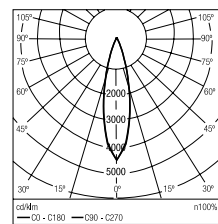

Cool Mini

Flood 25°