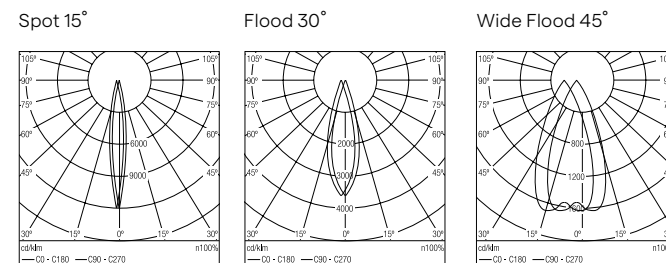

Point

Características

Equipo	Incluido
Vida	L90>40000h to 25° L70>100000h to 25°
Consistencia de color	< 3 Step MacAdam
Garantía	5 años

Point Mini

Completar códigos de Referencia (**)
☐ Blanco 00 ☒ Negro 88

Potencia	Lm Real	Óptica	Fuente de luz	Control	Referencia	Instalación	Precio	Ecoraee
15 W	900 lm	Spot 15°	LED 2700 CRI>90 R9>50	on board dimmer/láser	92000001-2**	Carril a techo	310,00 €	0,4 €
15 W	900 lm	Spot 15°	LED 3000 CRI>90 R9>50	on board dimmer/láser	92000001-3**	Carril a techo	310,00 €	0,4 €
15 W	1200 lm	Spot 15°	LED 4000 CRI>80	on board dimmer/láser	92000001-4**	Carril a techo	310,00 €	0,4 €
15 W	900 lm	Spot 15°	LED 2700 CRI>90 R9>50	on board dimmer/1-10V/láser	92000101-2**	Carril a techo	330,00 €	0,4 €
15 W	900 lm	Spot 15°	LED 3000 CRI>90 R9>50	on board dimmer/1-10V/láser	92000101-3**	Carril a techo	330,00 €	0,4 €
15 W	1200 lm	Spot 15°	LED 4000 CRI>80	on board dimmer/1-10V/láser	92000101-4**	Carril a techo	330,00 €	0,4 €
15 W	850 lm	Flood 30°	LED 2700 CRI>90 R9>50	on board dimmer/láser	92000002-2**	Carril a techo	310,00 €	0,4 €
15 W	850 lm	Flood 30°	LED 3000 CRI>90 R9>50	on board dimmer/láser	92000002-3**	Carril a techo	310,00 €	0,4 €
15 W	1150 lm	Flood 30°	LED 4000 CRI>80	on board dimmer/láser	92000002-4**	Carril a techo	310,00 €	0,4 €
15 W	850 lm	Flood 30°	LED 2700 CRI>90 R9>50	on board dimmer/1-10V/láser	92000102-2**	Carril a techo	330,00 €	0,4 €
15 W	850 lm	Flood 30°	LED 3000 CRI>90 R9>50	on board dimmer/1-10V/láser	92000102-3**	Carril a techo	330,00 €	0,4 €
15 W	1150 lm	Flood 30°	LED 4000 CRI>80	on board dimmer/1-10V/láser	92000102-4**	Carril a techo	330,00 €	0,4 €

On board dimmer y láser incluido
Peso 1.53 Kg, Tamaño caja 256 x 240 x 163