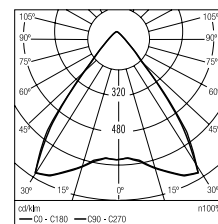

Cool

Extensive 75°

Cool Micro

Completar códigos de referencia (**)

☐ Blanco 00

☒ Negro 88