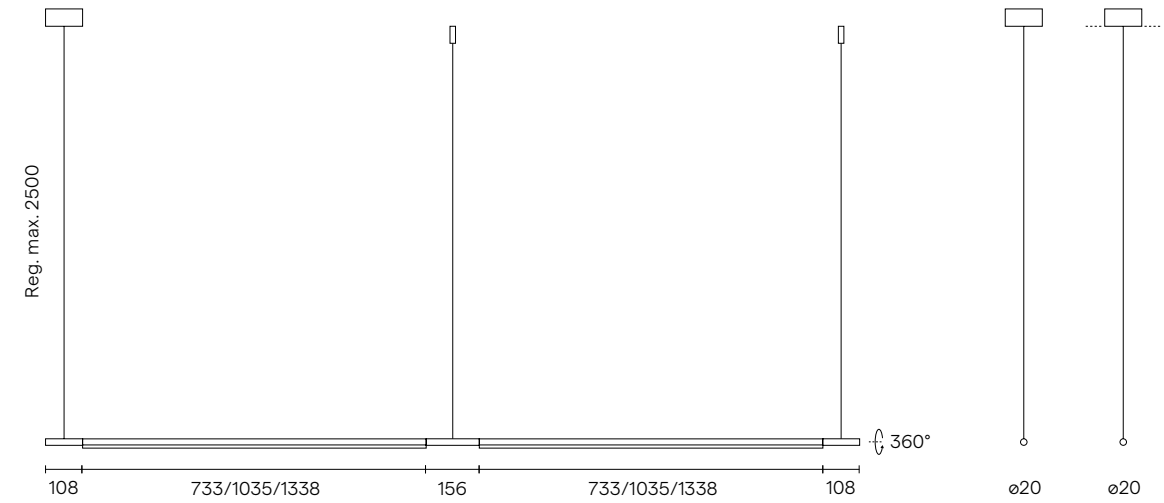

Slim System

Slim System Módulos luminosos Completar códigos de referencia (**) ☐ Blanco 00 ☒ Negro 88