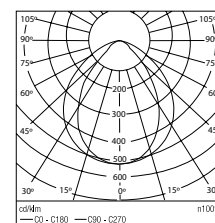

Simétrica

Potencia	Lm Real	Óptica	Fuente de luz	Control	Referencia	Instalación	Precio	Ecoraee
25 W	2300 lm	Simétrica	LED 2700 CRI>80	-	90014110-2**	Suspendida	210,00€	-
25 W	2300 lm	Simétrica	LED 3000 CRI>80	-	90014110-3**	Suspendida	210,00€	-
25 W	2300 lm	Simétrica	LED 4000 CRI>80	-	90014110-4**	Suspendida	210,00€	-

Módulo luminoso 900 entre sensores
Peso 0.55 kg, Tamaño caja 1465 x 85 x 80

37 W	3500 lm	Simétrica	LED 2700 CRI>80	-	90014210-2**	Suspendida	250,00€	-
37 W	3500 lm	Simétrica	LED 3000 CRI>80	-	90014210-3**	Suspendida	250,00€	-
37 W	3500 lm	Simétrica	LED 4000 CRI>80	-	90014210-4**	Suspendida	250,00€	-

Módulo luminoso 1200 entre sensores
Peso 1.052 kg, Tamaño caja 1465 x 85 x 80

50 W	4700 lm	Simétrica	LED 2700 CRI>80	-	90014310-2**	Suspendida	315,00€	-
50 W	4700 lm	Simétrica	LED 3000 CRI>80	-	90014310-3**	Suspendida	315,00€	-
50 W	4700 lm	Simétrica	LED 4000 CRI>80	-	90014310-4**	Suspendida	315,00€	-

Módulo luminoso 900 entre sensores
Peso 1.13 kg, Tamaño caja 1465 x 85 x 80