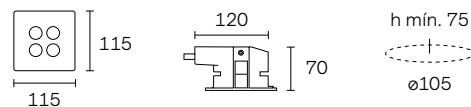

Potencia	Lm Real	Óptica	Fuente de luz	Control	Reflector	Referencia	Instalación	Precio	Ecoraee
Cool Micro Naked									
28 W	530 lm	Spot 15°	LED 3000 CRI>80	1-10V	Aluminio	91051002-3**	Empotrado	138,00€	0,4€
28 W	530 lm	Spot 15°	LED 3000 CRI>80	1-10V	Blanco	91051012-300	Empotrado	138,00€	0,4€
28 W	575 lm	Spot 15°	LED 4000 CRI>80	1-10V	Aluminio	91051002-4**	Empotrado	138,00€	0,4€
28 W	575 lm	Spot 15°	LED 4000 CRI>80	1-10V	Blanco	91051012-400	Empotrado	138,00€	0,4€
28 W	530 lm	Flood 25°	LED 3000 CRI>80	1-10V	Aluminio	91053002-3**	Empotrado	138,00€	0,4€
28 W	530 lm	Flood 25°	LED 3000 CRI>80	1-10V	Blanco	91053012-300	Empotrado	138,00€	0,4€
28 W	575 lm	Flood 25°	LED 4000 CRI>80	1-10V	Aluminio	91053002-4**	Empotrado	138,00€	0,4€
28 W	575 lm	Flood 25°	LED 4000 CRI>80	1-10V	Blanco	91053012-400	Empotrado	138,00€	0,4€

Necesario frontal para completar luminaria
Peso. 0.976 kg, Tamaño caja 223 x 170 x 85

Frontal

Ejemplo combinación Cool Micro Naked

Gloss white front	91091099-001	35€	-
Aluminium front	91091099-033	35€	-
White fron	91091099-000	35€	-
Gloss black front	91091099-081	35€	-
Black front	91091099-088	35€	-
Primer front	91091099-099	39€	-

A. Micro Naked
Ref. 91053001-3**

B. Front Micro
Ref. 91091099-001

Cool Mini Completar códigos de referencia (**)

○ Blanco 00

● Negro 88