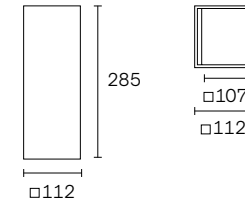

Potencia	Lm Real	Óptica	Fuente de luz	Control	Referencia	Instalación	Precio	Ecoraee
9 W	800 lm	Spot 20°	LED 2700 CRI>90 R9>50	1-10V-Push Dim	91531111-2**	Superficie	245,00€	0,4€
9 W	800 lm	Spot 20°	LED 3000 CRI>90 R9>50	1-10V-Push Dim	91531111-3**	Superficie	245,00€	0,4€
9 W	1000 lm	Spot 20°	LED 4000 CRI>80	1-10V-Push Dim	91531111-4**	Superficie	245,00€	0,4€
9 W	800 lm	Spot 20°	LED 2700 CRI>90 R9>50	DALI	91532111-2**	Superficie	255,00€	0,4€
9 W	800 lm	Spot 20°	LED 3000 CRI>90 R9>50	DALI	91532111-3**	Superficie	255,00€	0,4€
9 W	1000 lm	Spot 20°	LED 4000 CRI>80	DALI	91532111-4**	Superficie	255,00€	0,4€
9 W	700 lm	Flood 36°	LED 2700 CRI>90 R9>50	1-10V-Push Dim	91531112-2**	Superficie	245,00€	0,4€
9 W	700 lm	Flood 36°	LED 3000 CRI>90 R9>50	1-10V-Push Dim	91531112-3**	Superficie	245,00€	0,4€
9 W	900 lm	Flood 36°	LED 4000 CRI>80	1-10V-Push Dim	91531112-4**	Superficie	245,00€	0,4€
9 W	700 lm	Flood 36°	LED 2700 CRI>90 R9>50	DALI	91532112-2**	Superficie	255,00€	0,4€
9 W	700 lm	Flood 36°	LED 3000 CRI>90 R9>50	DALI	91532112-3**	Superficie	255,00€	0,4€
9 W	900 lm	Flood 36°	LED 4000 CRI>80	DALI	91532112-4**	Superficie	255,00€	0,4€
9 W	600 lm	Wide Flood 60°	LED 2700 CRI>90 R9>50	1-10V-Push Dim	91531113-2**	Superficie	245,00€	0,4€
9 W	600 lm	Wide Flood 60°	LED 3000 CRI>90 R9>50	1-10V-Push Dim	91531113-3**	Superficie	245,00€	0,4€
9 W	750 lm	Wide Flood 60°	LED 4000 CRI>80	1-10V-Push Dim	91531113-4**	Superficie	245,00€	0,4€
9 W	600 lm	Wide Flood 60°	LED 2700 CRI>90 R9>50	DALI	91532113-2**	Superficie	255,00€	0,4€
9 W	600 lm	Wide Flood 60°	LED 3000 CRI>90 R9>50	DALI	91532113-3**	Superficie	255,00€	0,4€
9 W	750 lm	Wide Flood 60°	LED 4000 CRI>80	DALI	91532113-4**	Superficie	255,00€	0,4€

Orientación 25°

Equipo Incluido

Peso 1.719 Kg, Tamaño caja 365 x 115x 185