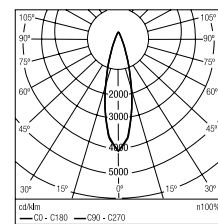

Cool

Características

Equipo	Incluido
Vida	L90>25000h to 25° L70>60000h to 25°
Consistencia de color	<3 Step MacAdam
Garantía	5 años

Cool Micro

Cool Mini

Flood 25°

Cool

Cool Micro

Completar códigos de referencia (**)

☐ Blanco 00

☒ Negro 88

Potencia	Lm Real	Óptica	Fuente de luz	Control	Reflector	Referencia	Instalación	Precio	Ecoraee
7 W	530 lm	Spot 15°	LED 3000 CRI>80	1-10V	Aluminio	91031001-3**	Superficie	155,00 €	0,4 €
7 W	530 lm	Spot 15°	LED 3000 CRI>80	1-10V	Blanco	91031011-300	Superficie	155,00 €	0,4 €
7 W	575 lm	Spot 15°	LED 4000 CRI>80	1-10V	Aluminio	91031001-4**	Superficie	155,00 €	0,4 €
7 W	575 lm	Spot 15°	LED 4000 CRI>80	1-10V	Blanco	91031011-400	Superficie	155,00 €	0,4 €
7 W	530 lm	Flood 25°	LED 3000 CRI>80	1-10V	Aluminio	91031002-3**	Superficie	155,00 €	0,4 €
7 W	530 lm	Flood 25°	LED 3000 CRI>80	1-10V	Blanco	91031012-300	Superficie	155,00 €	0,4 €
7 W	575 lm	Flood 25°	LED 4000 CRI>80	1-10V	Aluminio	91031002-4**	Superficie	155,00 €	0,4 €
7 W	575 lm	Flood 25°	LED 4000 CRI>80	1-10V	Blanco	91031012-400	Superficie	155,00 €	0,4 €

Cool Micro Naked

Completar códigos de referencia (**)

☐ Blanco 00

☒ Negro 88