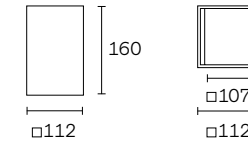

Potencia	Lm Real	Óptica	Fuente de luz	Control	Referencia	Instalación	Precio	Ecoraee
9 W	800 lm	Spot 20°	LED 2700 CRI>90 R9>50	1-10V-Push Dim	91531101-2**	Superficie	235,00 €	0,4 €
9 W	800 lm	Spot 20°	LED 3000 CRI>90 R9>50	1-10V-Push Dim	91531101-3**	Superficie	235,00 €	0,4 €
9 W	1000 lm	Spot 20°	LED 4000 CRI>80	1-10V-Push Dim	91531101-4**	Superficie	235,00 €	0,4 €
9 W	800 lm	Spot 20°	LED 2700 CRI>90 R9>50	DALI	91532101-2**	Superficie	245,00 €	0,4 €
9 W	800 lm	Spot 20°	LED 3000 CRI>90 R9>50	DALI	91532101-3**	Superficie	245,00 €	0,4 €
9 W	1000 lm	Spot 20°	LED 4000 CRI>80	DALI	91532101-4**	Superficie	245,00 €	0,4 €
9 W	700 lm	Flood 36°	LED 2700 CRI>90 R9>50	1-10V-Push Dim	91531102-2**	Superficie	235,00 €	0,4 €
9 W	700 lm	Flood 36°	LED 3000 CRI>90 R9>50	1-10V-Push Dim	91531102-3**	Superficie	235,00 €	0,4 €
9 W	900 lm	Flood 36°	LED 4000 CRI>80	1-10V-Push Dim	91531102-4**	Superficie	235,00 €	0,4 €
9 W	700 lm	Flood 36°	LED 2700 CRI>90 R9>50	DALI	91532102-2**	Superficie	245,00 €	0,4 €
9 W	700 lm	Flood 36°	LED 3000 CRI>90 R9>50	DALI	91532102-3**	Superficie	245,00 €	0,4 €
9 W	900 lm	Flood 36°	LED 4000 CRI>80	DALI	91532102-4**	Superficie	245,00 €	0,4 €
9 W	600 lm	Wide Flood 60°	LED 2700 CRI>90 R9>50	1-10V-Push Dim	91531103-2**	Superficie	235,00 €	0,4 €
9 W	600 lm	Wide Flood 60°	LED 3000 CRI>90 R9>50	1-10V-Push Dim	91531103-3**	Superficie	235,00 €	0,4 €
9 W	750 lm	Wide Flood 60°	LED 4000 CRI>80	1-10V-Push Dim	91531103-4**	Superficie	235,00 €	0,4 €
9 W	600 lm	Wide Flood 60°	LED 2700 CRI>90 R9>50	DALI	91532103-2**	Superficie	245,00 €	0,4 €
9 W	600 lm	Wide Flood 60°	LED 3000 CRI>90 R9>50	DALI	91532103-3**	Superficie	245,00 €	0,4 €
9 W	750 lm	Wide Flood 60°	LED 4000 CRI>80	DALI	91532103-4**	Superficie	245,00 €	0,4 €

Orientación 25°

Equipo incluido

Peso 0,719 Kg. Tamaño caja 225 x 175 x 115