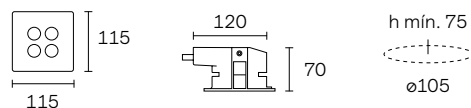

Cool Micro Completar códigos de referencia (**)

○ Blanco 00

● Negro 88

Potencia	Lm Real	Óptica	Fuente de luz	Control	Reflector	Referencia	Instalación	Precio	Ecoraee
7 W	530 lm	Spot 15°	LED 3000 CRI>80	1-10V	Aluminio	91051001-3**	Empotrado	140,00€	0,4€
7 W	530 lm	Spot 15°	LED 3000 CRI>80	1-10V	Blanco	91051011-300	Empotrado	140,00€	0,4€
7 W	575 lm	Spot 15°	LED 4000 CRI>80	1-10V	Aluminio	91051001-4**	Empotrado	140,00€	0,4€
7 W	575 lm	Spot 15°	LED 4000 CRI>80	1-10V	Blanco	91051011-400	Empotrado	140,00€	0,4€
7 W	530 lm	Flood 25°	LED 3000 CRI>80	1-10V	Aluminio	91053002-3**	Empotrado	140,00€	0,4€
7 W	530 lm	Flood 25°	LED 3000 CRI>80	1-10V	Blanco	91053012-300	Empotrado	140,00€	0,4€
7 W	575 lm	Flood 25°	LED 4000 CRI>80	1-10V	Aluminio	91053002-4**	Empotrado	140,00€	0,4€
7 W	575 lm	Flood 25°	LED 4000 CRI>80	1-10V	Blanco	91053012-400	Empotrado	140,00€	0,4€