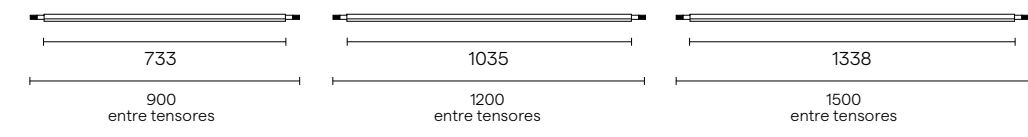

Características

Equipo	Incluido
Vida	L90>30000h to 25° L70>100000h to 25°
Consistencia de color	<3 Step MacAdam
Garantía	5 años

Simétrica

Potencia	Lm Real	Óptica	Fuente de luz	Control	Referencia	Instalación	Precio	Ecoraee
25 W	2300 lm	Simétrica	LED 2700 CRI>80	-	90014110-2**	Suspendida	210,00€	-
25 W	2300 lm	Simétrica	LED 3000 CRI>80	-	90014110-3**	Suspendida	210,00€	-
25 W	2300 lm	Simétrica	LED 4000 CRI>80	-	90014110-4**	Suspendida	210,00€	-

Módulo luminoso 900 entre sensores
Peso 0.55 kg, Tamaño caja 1465 x 85 x 80

37 W	3500 lm	Simétrica	LED 2700 CRI>80	-	90014210-2**	Suspendida	250,00€	-
37 W	3500 lm	Simétrica	LED 3000 CRI>80	-	90014210-3**	Suspendida	250,00€	-
37 W	3500 lm	Simétrica	LED 4000 CRI>80	-	90014210-4**	Suspendida	250,00€	-

Módulo luminoso 1200 entre sensores
Peso 1.052 kg, Tamaño caja 1465 x 85 x 80

50 W	4700 lm	Simétrica	LED 2700 CRI>80	-	90014310-2**	Suspendida	315,00€	-
50 W	4700 lm	Simétrica	LED 3000 CRI>80	-	90014310-3**	Suspendida	315,00€	-
50 W	4700 lm	Simétrica	LED 4000 CRI>80	-	90014310-4**	Suspendida	315,00€	-

Módulo luminoso 900 entre sensores
Peso 1.13 kg, Tamaño caja 1465 x 85 x 80