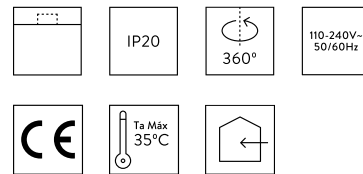

Potencia	Lm Real	Óptica	Fuente de luz	Control	Referencia	Instalación	Precio	Ecoraee
4,5 W	77 lm	112°	OLED 3000 CRI>80	On/Off	91220054-3**	Trimless	320 €	0,4 €
4,5 W	77 lm	112°	OLED 3000 CRI>80	DALI	91223354-3**	Trimless	350 €	0,4 €

X-Less
Accesorios

Potencia	Lm Real	Fuente de luz	Control	Referencia	Instalación	Precio	Ecoraee
				99921109-199	trimless	25 €	-

Necesario accesorio X-Less Trimless para instalación
Orientación 360°/Equipo incluido
La luminaria incluye dos embellecedores: Uno del mismo color de la luminaria y otro con imprimación

Potencia	Lm Real	Fuente de luz	Control	Referencia	Instalación	Precio	Ecoraee
4,5 W	77 lm	LED 3000 CRI>90		91229954-3**	trimless	290 €	0,4 €
4,5 W		Driver	On/Off	98350000-199		30 €	0,4 €
4,5 W		Driver	DALI	98050000-199		60 €	0,4 €

Potencia	Lm Real	Fuente de luz	Control	Referencia	Instalación
Kits					
9 W	154 lm	LED 3000 CRI>90	2 LOOP + 1 driver ON-OFF	91229954B3**	trimless
9 W	231 lm	LED 3000 CRI>90	3 LOOP + 1 driver ON-OFF	91229954C3**	trimless
13,5 W	385 lm	LED 3000 CRI>90	5 LOOP + 1 driver ON-OFF	91229954E3**	trimless
18 W	539 lm	LED 3000 CRI>90	7 LOOP + 1 driver ON-OFF	91229954G3**	trimless
34,5 W	1001 lm	LED 3000 CRI>90	13 LOOP + 2 driver ON-OFF	91229954M3**	trimless
51 W	1463 lm	LED 3000 CRI>90	19 LOOP + 2 driver ON-OFF	91229954T3**	trimless

Necesario accesorio X-Less Trimless para instalación
Orientación 360°/Equipo incluido
La luminaria incluye dos embellecedores: Uno del mismo color de la luminaria y otro con imprimación