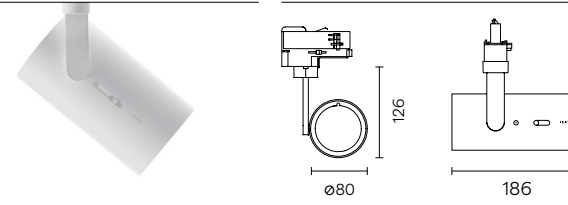

Point Mini

Completar códigos de Referencia (**)
☐ Blanco 00 ☒ Negro 88

Potencia	Lm Real	Óptica	Fuente de luz	Control	Referencia	Instalación	Precio	Ecoraee
15 W	900 lm	Spot 15°	LED 2700 CRI>90 R9>50	on board dimmer/láser	92000001-2**	Carril a techo	310,00 €	0,4 €
15 W	900 lm	Spot 15°	LED 3000 CRI>90 R9>50	on board dimmer/láser	92000001-3**	Carril a techo	310,00 €	0,4 €
15 W	1200 lm	Spot 15°	LED 4000 CRI>80	on board dimmer/láser	92000001-4**	Carril a techo	310,00 €	0,4 €
15 W	900 lm	Spot 15°	LED 2700 CRI>90 R9>50	on board dimmer/1-10V/láser	92000101-2**	Carril a techo	330,00 €	0,4 €
15 W	900 lm	Spot 15°	LED 3000 CRI>90 R9>50	on board dimmer/1-10V/láser	92000101-3**	Carril a techo	330,00 €	0,4 €
15 W	1200 lm	Spot 15°	LED 4000 CRI>80	on board dimmer/1-10V/láser	92000101-4**	Carril a techo	330,00 €	0,4 €
15 W	850 lm	Flood 30°	LED 2700 CRI>90 R9>50	on board dimmer/láser	92000002-2**	Carril a techo	310,00 €	0,4 €
15 W	850 lm	Flood 30°	LED 3000 CRI>90 R9>50	on board dimmer/láser	92000002-3**	Carril a techo	310,00 €	0,4 €
15 W	1150 lm	Flood 30°	LED 4000 CRI>80	on board dimmer/láser	92000002-4**	Carril a techo	310,00 €	0,4 €
15 W	850 lm	Flood 30°	LED 2700 CRI>90 R9>50	on board dimmer/1-10V/láser	92000102-2**	Carril a techo	330,00 €	0,4 €
15 W	850 lm	Flood 30°	LED 3000 CRI>90 R9>50	on board dimmer/1-10V/láser	92000102-3**	Carril a techo	330,00 €	0,4 €
15 W	1150 lm	Flood 30°	LED 4000 CRI>80	on board dimmer/1-10V/láser	92000102-4**	Carril a techo	330,00 €	0,4 €

On board dimmer y láser incluido
Peso 1.53 Kg, Tamaño caja 256 x 240 x 163