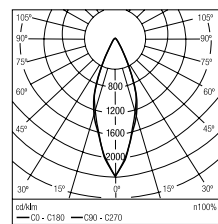

Wide Flood 35°