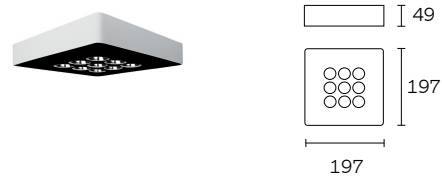

Potencia	Lm Real	Óptica	Fuente de luz	Control	Reflector	Referencia	Instalación	Precio	Ecoraee
Cool Mini Naked									
15 W	1150 lm	Flood 25°	LED 3000 CRI>80	1-10V	Aluminio	91033102-3**	Superficie	248,00 €	0,4 €
15 W	1150 lm	Flood 25°	LED 3000 CRI>80	1-10V	Blanco	91033112-300	Superficie	248,00 €	0,4 €
15 W	1250 lm	Flood 25°	LED 4000 CRI>80	1-10V	Aluminio	91033102-4**	Superficie	248,00 €	0,4 €
15 W	1250 lm	Flood 25°	LED 4000 CRI>80	1-10V	Blanco	91033112-400	Superficie	248,00 €	0,4 €
15 W	1150 lm	Wide Flood 35°	LED 3000 CRI>80	1-10V	Aluminio	91033103-3**	Superficie	248,00 €	0,4 €
15 W	1150 lm	Wide Flood 35°	LED 3000 CRI>80	1-10V	Blanco	91033113-300	Superficie	248,00 €	0,4 €
15 W	1250 lm	Wide Flood 35°	LED 4000 CRI>80	1-10V	Aluminio	91033103-4**	Superficie	248,00 €	0,4 €
15 W	1250 lm	Wide Flood 35°	LED 4000 CRI>80	1-10V	Blanco	91033113-400	Superficie	248,00 €	0,4 €

Necesario frontal para completar luminaria
Peso 1.774 kg, Tamaño caja 300 x 255 x 80

Frontal

Ejemplo combinación Cool Mini Naked

Frontal blanco brillante	91091199-001	45,00 €	-
Frontal aluminio	91091199-033	45,00 €	-
Frontal blanco	91091199-000	45,00 €	-
Frontal negro brillante	91091199-081	45,00 €	-
Frontal negro	91091199-088	45,00 €	-
Frontal imprimación	91091199-099	49,00 €	-

A. Mini Naked
Ref. 91033102-3**

B. Front Mini
Ref. 91091199-001

Cool Completar códigos de referencia (**)

☐ Blanco 00

☒ Negro 88