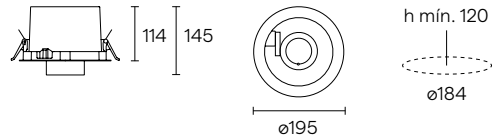

Potencia	Lm Real	Óptica	Fuente de luz	Control	Referencia	Instalación	Precio	Ecorae
15 W	900 lm	Spot 15°	LED 2700 CRI>90 R9>50	On/Off	92020021-2**	Empotrado	240,00 €	0,4 €
15 W	900 lm	Spot 15°	LED 3000 CRI>90 R9>50	On/Off	92020021-3**	Empotrado	240,00 €	0,4 €
15 W	1200 lm	Spot 15°	LED 4000 CRI>80	On/Off	92020021-4**	Empotrado	240,00 €	0,4 €
15 W	850 lm	Flood 30°	LED 2700 CRI>90 R9>50	On/Off	92020022-2**	Empotrado	240,00 €	0,4 €
15 W	850 lm	Flood 30°	LED 3000 CRI>90 R9>50	On/Off	92020022-3**	Empotrado	240,00 €	0,4 €
15 W	1150 lm	Flood 30°	LED 4000 CRI>80	On/Off	92020022-4**	Empotrado	240,00 €	0,4 €

On board dimmer y láser no incluido
Peso 1.394 Kg, Tamaño caja 256 x 240 x 163

Point Completar códigos de Referencia (*) ☐ Blanco 0 ☒ Negro 8