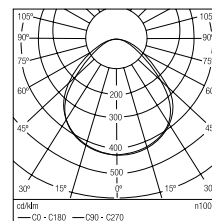

Simétrica difusor prismático