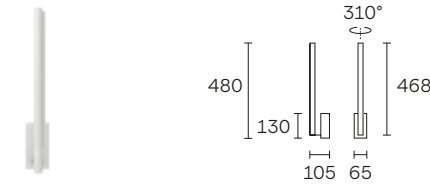

Power Potencia	Real Lm Lm Real	Optics Óptica	Light Source Fuente de luz	Control Control	Order Number Referencia	Installation Instalación
9 W	650 lm	symmetric/simétrica	LED 2700 CRI>80	On/Off	90012010-2**	wall/pared
9 W	650 lm	symmetric/simétrica	LED 3000 CRI>80	On/Off	90012010-3**	wall/pared
9 W	650 lm	symmetric/simétrica	LED 4000 CRI>80	On/Off	90012010-4**	wall/pared