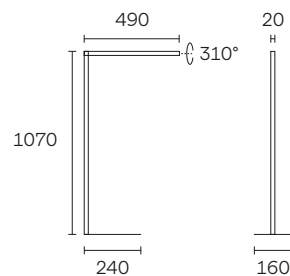

Power Potencia	Real Lm Lm Real	Optics Óptica	Light Source Fuente de luz	Control Control	Order Number Referencia	Installation Instalación
9 W	650 lm	symmetric/simétrica	LED 2700 CRI>80	Touch	90010210-2**	floor/pie
9 W	650 lm	symmetric/simétrica	LED 3000 CRI>80	Touch	90010210-3**	floor/pie
9 W	650 lm	symmetric/simétrica	LED 4000 CRI>80	Touch	90010210-4**	floor/pie