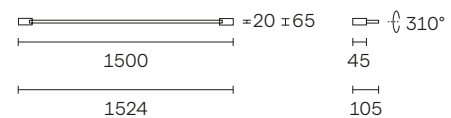

Power Potencia	Real Lm Lm Real	Optics Óptica	Light Source Fuente de luz	Control Control	Order Number Referencia	Installation Instalación
30 W	2100 lm	asymmetric/asimétrica	LED 2700 CRI>80	On/Off	90001020-2**	wall/pared
30 W	2100 lm	asymmetric/asimétrica	LED 3000 CRI>80	On/Off	90001020-3**	wall/pared
30 W	2100 lm	asymmetric/asimétrica	LED 4000 CRI>80	On/Off	90001020-4**	wall/pared

Switch On/Off
Encendido por interruptor

Slim Floor
Pie

Complete code order number(**)
Completar códigos de Referencia (**)

☐ White 00
Blanco 00

☒ Black 88
Negro 88