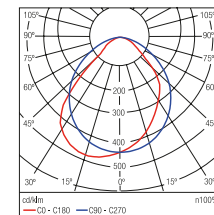

Slim

Characteristics/Características

Control gear Equipo	Included Incluido										

Lifetime Vida	L90>30000h to 25° L70>100000h to 25°										

Colour consistency Consistencia de color	<3 Step MacAdam										

Guarantee Garantía	5 years 5 años										

Symmetric
Simétrica

Asymmetric
Asimétrica

Slim	Suspended Suspendida	Complete code order number (**) Completar códigos de referencia (**)	○ White 00 Blanco 00	● Black 88 Negro 88

Power Potencia	Real Lm Lm Real	Optics Óptica	Light Source Fuente de luz	Control Control	Order Number Referencia	Installation Instalación
22 W	1900 lm	symmetric/simétrica	LED 2700 CRI>80	1-10V	90013010-2**	suspended/suspendida
22 W	1900 lm	symmetric/simétrica	LED 3000 CRI>80	1-10V	90013010-3**	suspended/suspendida
22 W	1900 lm	symmetric/simétrica	LED 4000 CRI>80	1-10V	90013010-4**	suspended/suspendida

1200 between suspension cable/1200 entre tensores

30 W	2600 lm	symmetric/simétrica	LED 2700 CRI>80	1-10V	90013110-2**	suspended/suspendida
30 W	2600 lm	symmetric/simétrica	LED 3000 CRI>80	1-10V	90013110-3**	suspended/suspendida
30 W	2600 lm	symmetric/simétrica	LED 4000 CRI>80	1-10V	90013110-4**	suspended/suspendida

1500 between suspension cable/1500 entre tensores

Slim	Suspended FIT Suspendida FIT	Complete code order number (**) Completar códigos de referencia (**)	○ White 00 Blanco 00	● Black 88 Negro 88