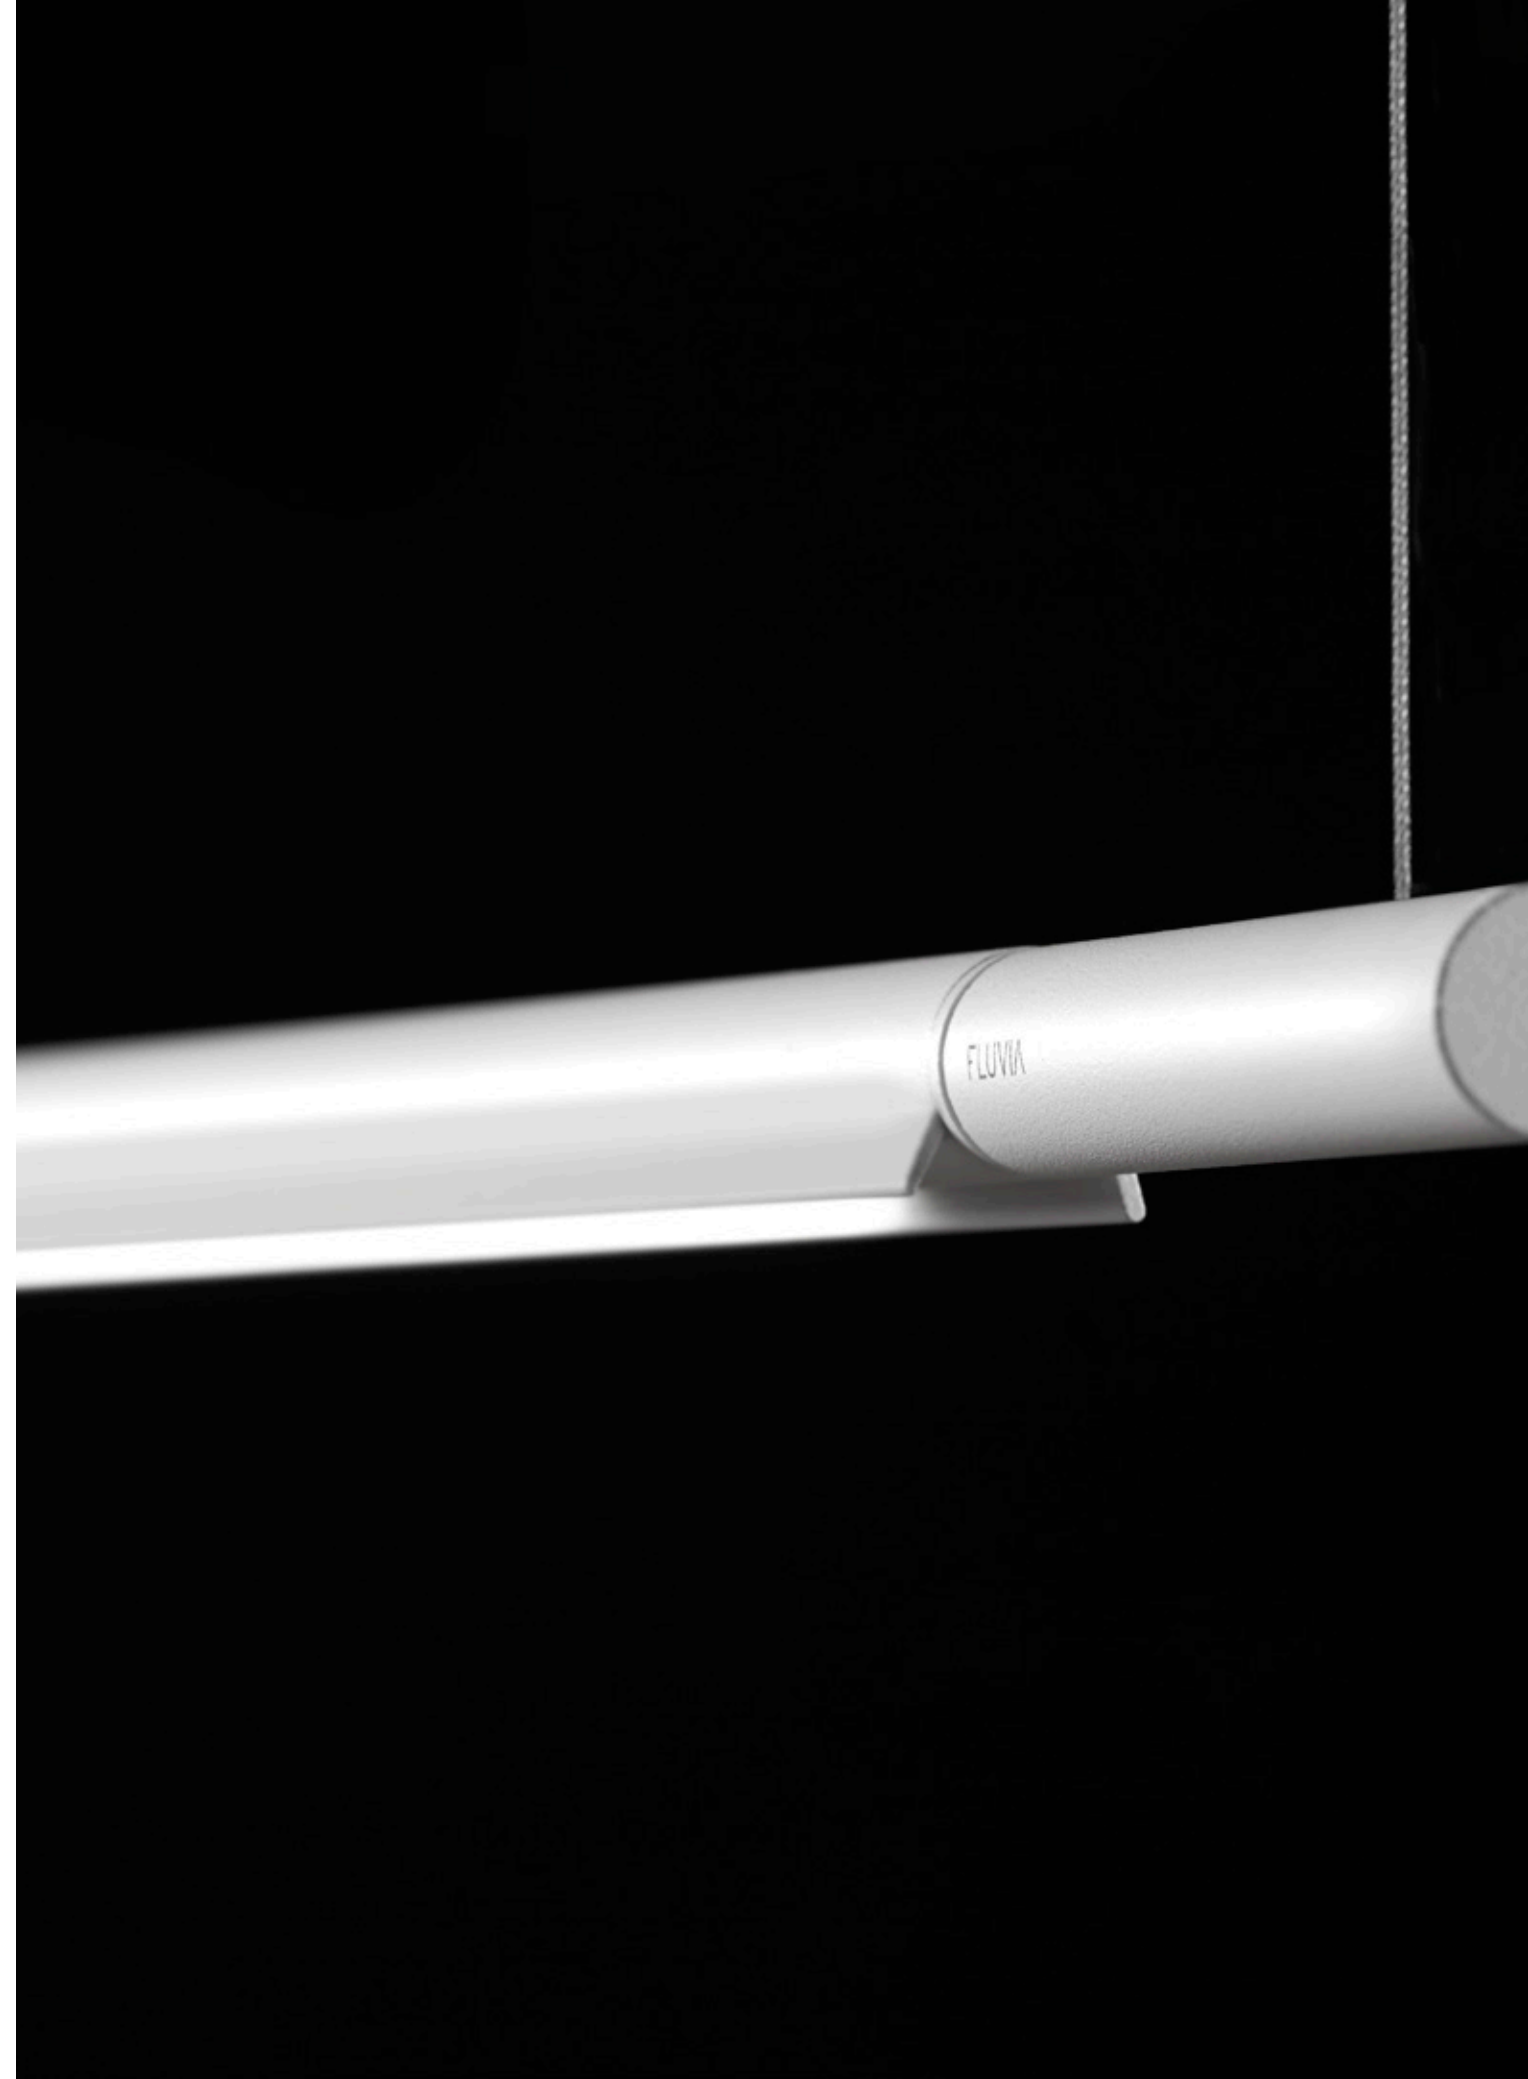

Difusor

Control óptico con un difusor opal o semi-transparente que se ilumina completamente, consiguiendo una estética elegante, técnicamente confortable.

Orientable 310°

Orientación de la luz, mediante giro del grupo óptico hasta 310°, para la luz directa e indirecta.

Slim Table

An orientable luminaire designed to illuminate tables and desks, providing your work space with the exact light and intensity you need.

Slim Sobremesa

Una luminaria orientable diseñada para iluminar mesas y escritorios que proporciona la luz y la intensidad exactas que necesita en su espacio de trabajo.

Slim Duplo

A composition of two bars of light, designed to work together.
Slim Duplo is made to lighten surface work spots and reading isles.

Slim Duplo

Una composición de dos tramos de luz diseñados para
trabajar juntos. Slim Duplo está diseñado para iluminar superficies
de trabajo y estudio.

Slim Suspended

A suspended luminaire installed on the ceiling, blending in with any environment and providing adequate light for visual tasks.

Slim Suspendida

Una luminaria suspendida en el techo, que se mezcla con cualquier entorno y proporciona luz adecuada para tareas visuales.