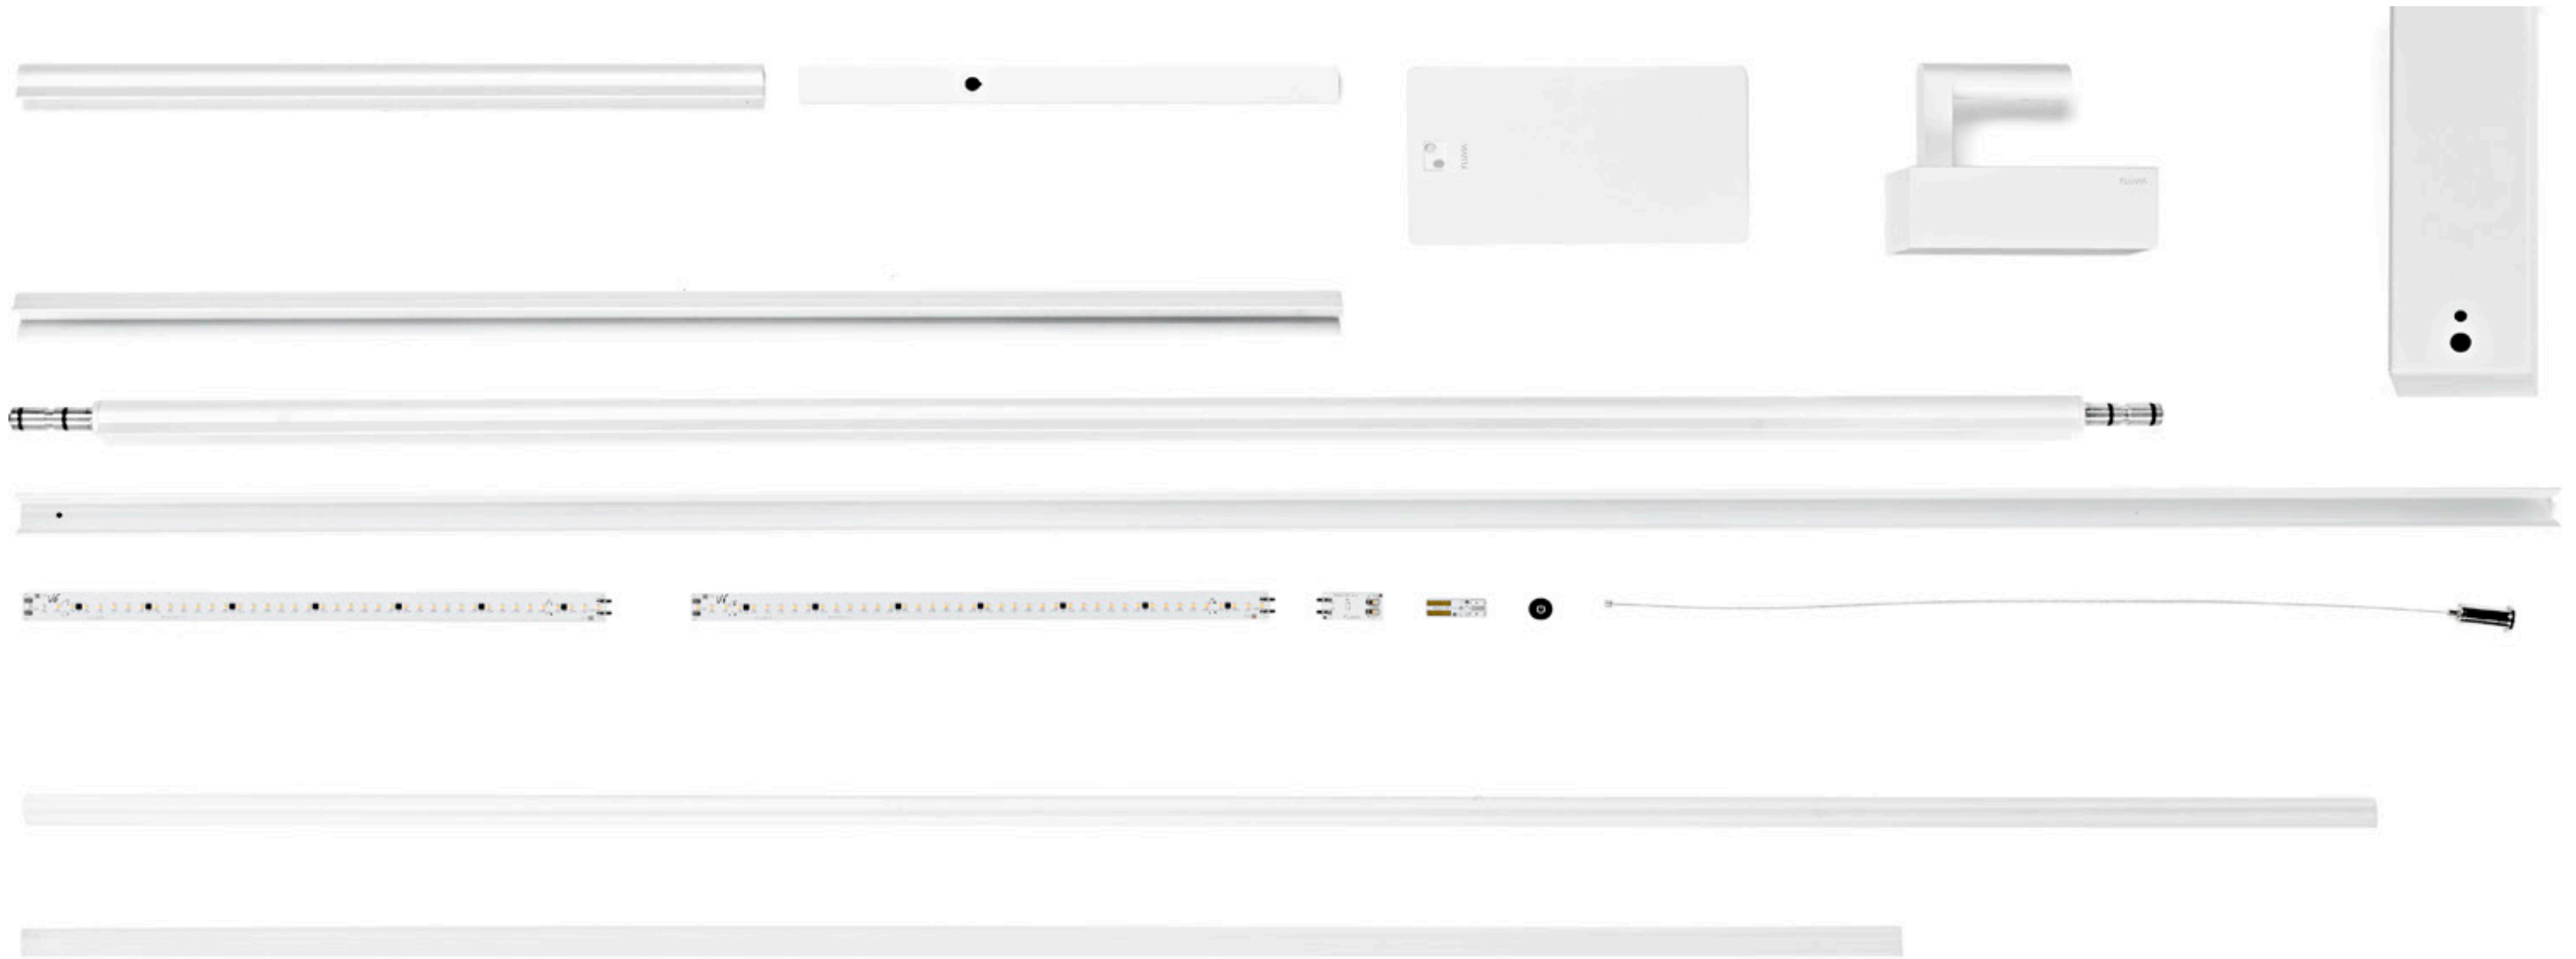

Technology

Technological innovation and high performance, applied to a wide range of luminaires, provide the greatest variety of effective, innovative solutions to light spaces and work areas, appropriately and professionally.

Luminaire body

Minimum volume aluminium body painted in white or black, 20 mm diameter. Anti-glare fins. Designed for minimum heat emission, allowing direct handling. Suspended, Desktop, Duplo, Wall, Free-Standing installation.

Tecnología

Innovación tecnológica y alto rendimiento lumínico, aplicados a una extensa gama de luminarias, que proporcionan la más amplia variedad de soluciones eficaces e innovadoras para iluminar espacios y áreas de trabajo de manera adecuada y profesional.

Cuerpo luminaria

Cuerpo de aluminio pintado en blanco o negro de mínimo volumen de diámetro 20mm. Aletas antideslumbrantes. Diseñado para emisión mínima de calor, permitiendo su manipulación directa. Instalación Suspendeda, Sobremesa, Duplo, Pared y Pie.

LED

Modules with efficiency of up to 78 lm/W. Colour temperature of 2700K, 3000K - 4000K - CRI 80. Some versions include Touch dimmer system for light intensity adjustment. The system includes 1-10V dimming, Touch dimmer or On/Off depending on the version.

Diffuser

Optical control with an opal or semi-transparent fully illuminated diffuser, giving an elegant appearance and making it technically very comfortable.

Adjustable 310°

Lighting direction adjustment by rotating the optical group through as much as 310°, for both direct and indirect lighting.

LED

Módulos lumínico de hasta 78 lm/w. Temperatura de color de 2700K, 3000K, 4000K - CRI 80. Algunas versiones incluyen sistema Touch dimmer para la regulación de la intensidad de la luz, 1-10V o On/Off según versión.

Difusor

Control óptico con un difusor opal o semi-transparente que se ilumina completamente, consiguiendo una estética elegante, técnicamente confortable.

Orientable 310°

Orientación de la luz, mediante giro del grupo óptico hasta 310°, para la luz directa e indirecta.