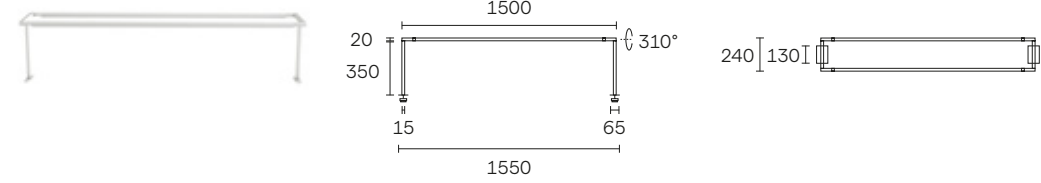

Power Potencia	Real Lm Lm Real	Optics Óptica	Light Source Fuente de luz	Control Control	Order Number Referencia	Installation Instalación
30 W	2700 lm	asymmetric/asimétrica	LED 2700 CRI>80	Touch	90001220-2**	desklight/sobremesa
30 W	2700 lm	asymmetric/asimétrica	LED 3000 CRI>80	Touch	90001220-3**	desklight/sobremesa
30 W	2700 lm	asymmetric/asimétrica	LED 4000 CRI>80	Touch	90001220-4**	desklight/sobremesa

Luminaire composed by two light modules. Luminous flux power for light module.
Table clamp for tabletop. Individual lighting module activation.
Luminaria compuesta por 2 módulos lumínicos. Potencia de flujo luminoso para módulo lumínico.
Sujeción a mesa por mordaza. Encendido individual de módulo lumínico.

Slim Micro wall
Micro pared

Complete code order number (**)
Completar códigos de Referencia (**)

☐ White 00
Blanco 00

☒ Black 88
Negro 88