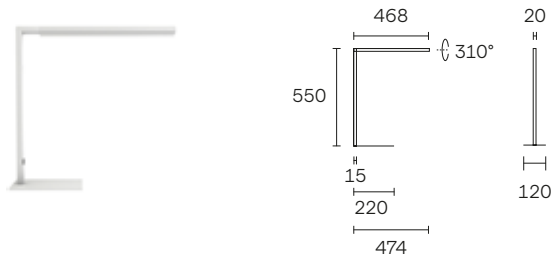

Power Potencia	Real Lm Lm Real	Optics Óptica	Light Source Fuente de luz	Control Control	Order Number Referencia	Installation Instalación
9 W	650 lm	symmetric/simétrica	LED 2700 CRI>80	Touch	90010310-2**	desklight/sobremesa
9 W	650 lm	symmetric/simétrica	LED 3000 CRI>80	Touch	90010310-3**	desklight/sobremesa
9 W	650 lm	symmetric/simétrica	LED 4000 CRI>80	Touch	90010310-4**	desklight/sobremesa

Slim Table
Sobremesa

Complete code order number (**)
Completar códigos de Referencia (**)

☐ White 00
Blanco 00

☒ Black 88
Negro 88