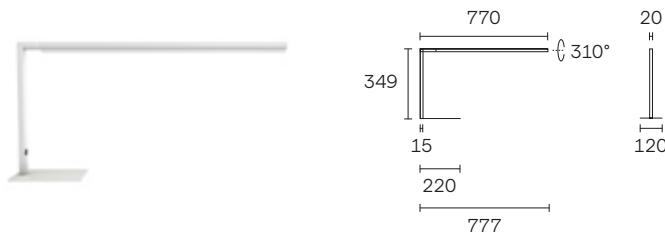

Power Potencia	Real Lm Lm Real	Optics Óptica	Light Source Fuente de luz	Control Control	Order Number Referencia	Installation Instalación
16 W	1300 lm	symmetric/simétrica	LED 2700 CRI>80	Touch	90010110-2**	desklight/sobremesa
16 W	1300 lm	symmetric/simétrica	LED 3000 CRI>80	Touch	90010110-3**	desklight/sobremesa
16 W	1300 lm	symmetric/simétrica	LED 4000 CRI>80	Touch	90010110-4**	desklight/sobremesa

Slim Duplo

Complete code order number (**)
Completar códigos de Referencia (**)

☐ White 00
Blanco 00

☒ Black 88
Negro 88