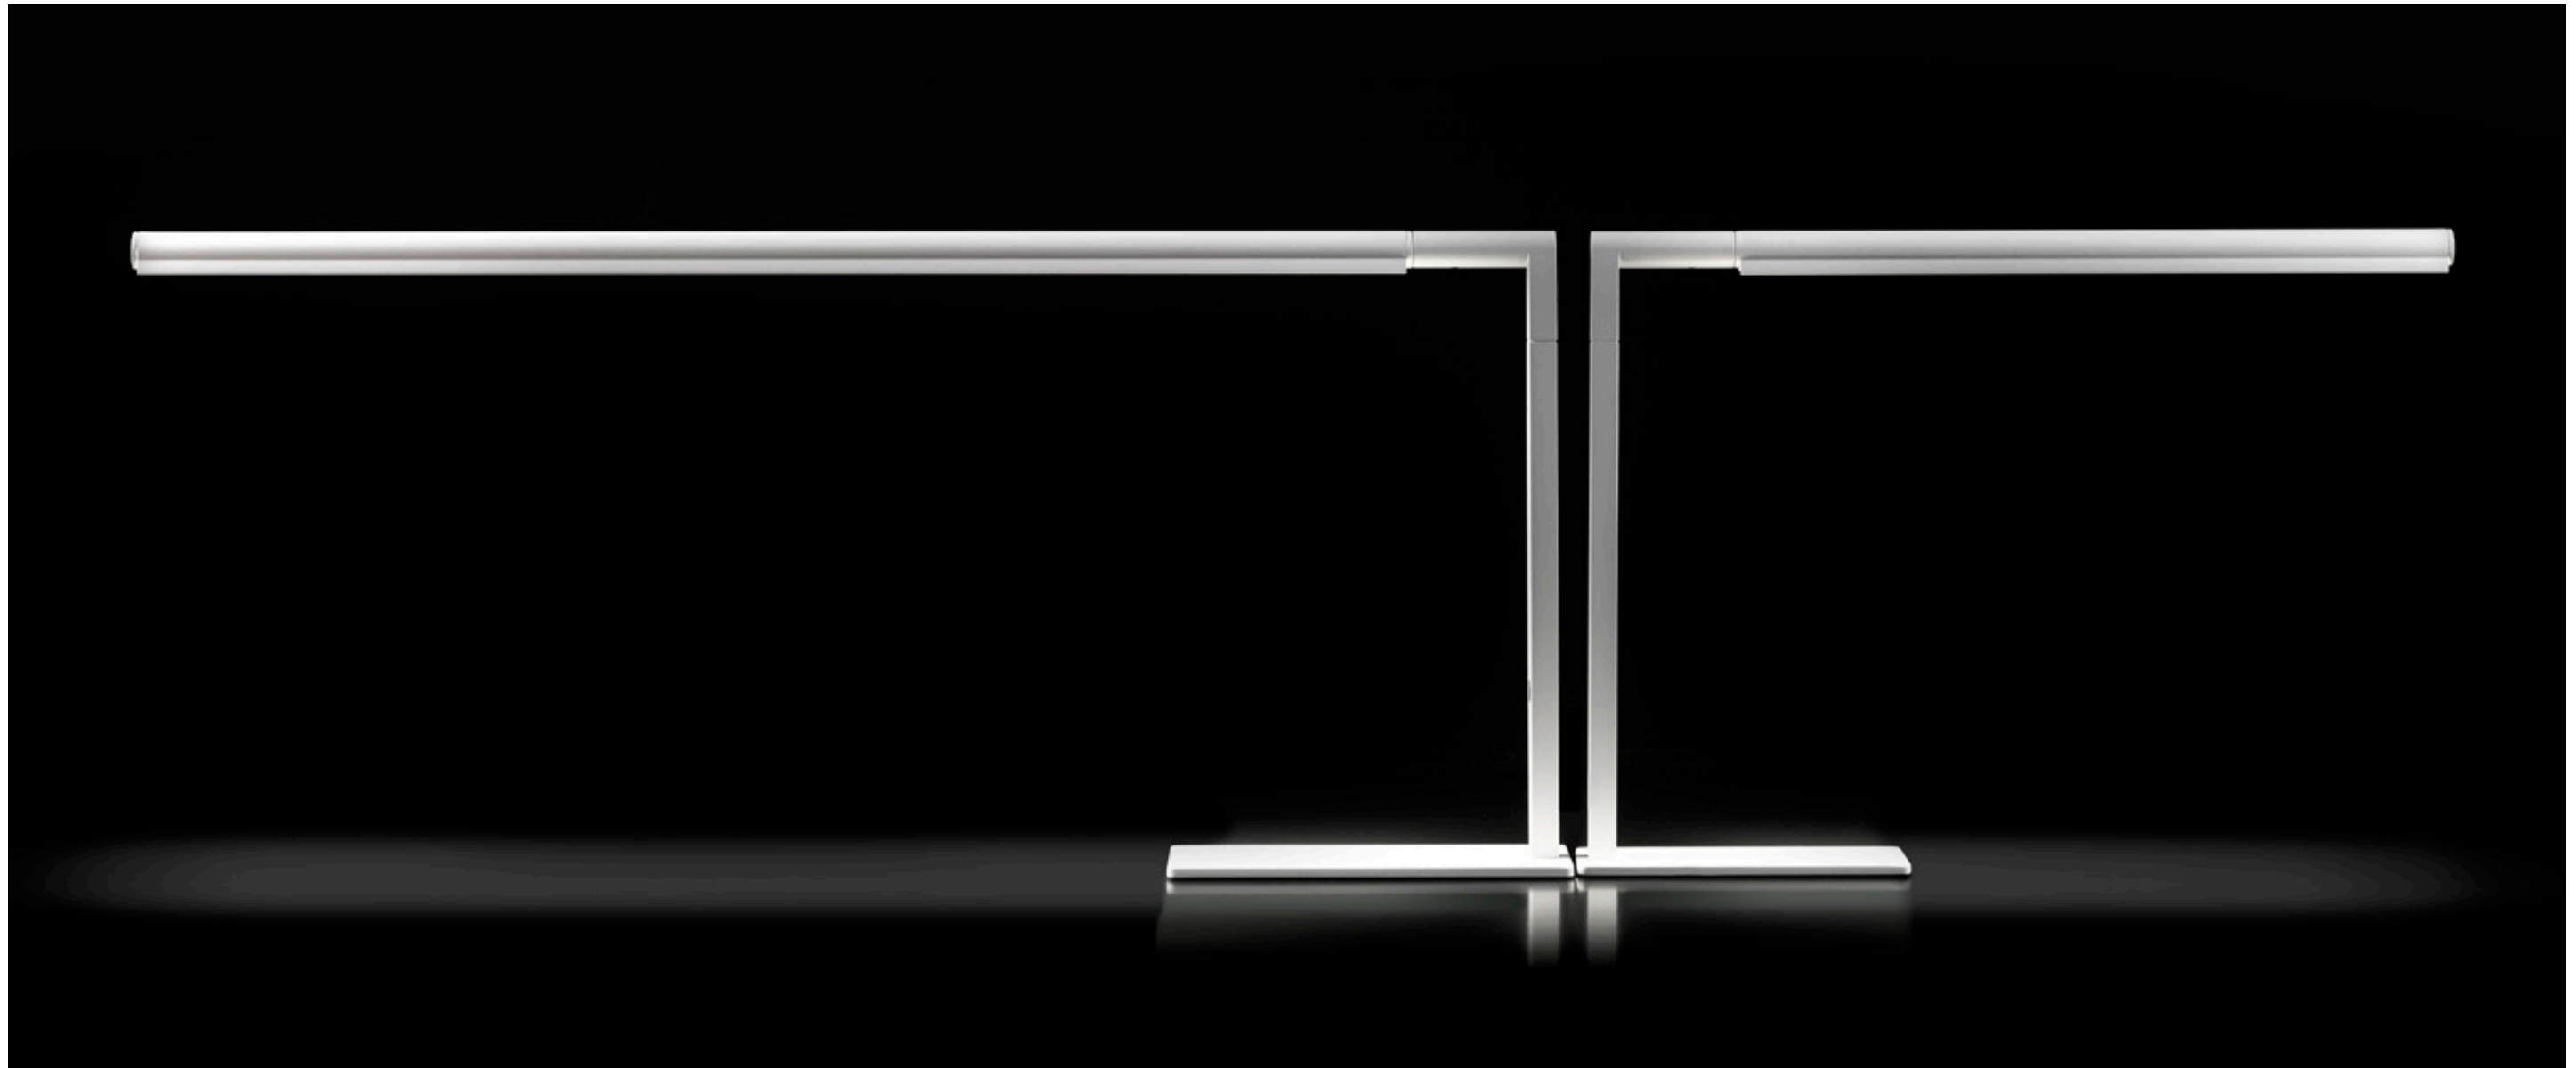

Slim

FLUVIA

Slim

FLUVIA

Slim is symmetric perfection. It's the essence of light transformed into luminaire. Slim was created to generate an environment of tranquility and concentration in the workspace, projecting a desired amount of light always. It's physically able to adapt and rotate in order to fit any direction and surface.

Slim es perfección simétrica. Es la esencia de la luz transformada en luminaria. Slim fue creada para generar un ambiente de tranquilidad y concentración en el espacio de trabajo proyectando siempre la cantidad de luz deseada. Es capaz de adaptarse y orientar hacia cualquier dirección y superficie.

Enhancing concentration

Slim is made to help you concentrate. It's a collection of luminaires that subtly integrates in the ambiance it's placed in, characterised by clean shapes and pure geometries. Slim is aesthetically beautiful, but it's also neutral, making it the ideal lamp to illuminate spaces for work and reading.

Mejora la concentración

Slim está diseñado para ayudarte a concentrarte. Es una colección de lámparas que se integra sutilmente en el ambiente en el que se ubica, gracias a sus limpias y puras geometrías. Slim es estéticamente bello y neutral al mismo tiempo, por lo que es la lámpara ideal para iluminar espacios de trabajo y lectura.