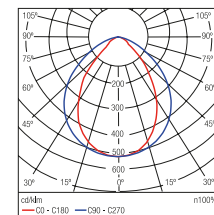

Characteristics/Características

Control gear Equipo	Included Incluido										

Lifetime Vida	L90>30000h to 25° L70>100000h to 25°										

Colour consistency Consistencia de color	<3 Step MacAdam										

Guarantee Garantía	5 years 5 años										

Symmetric
Simétrica

Asymmetric
Asimétrica