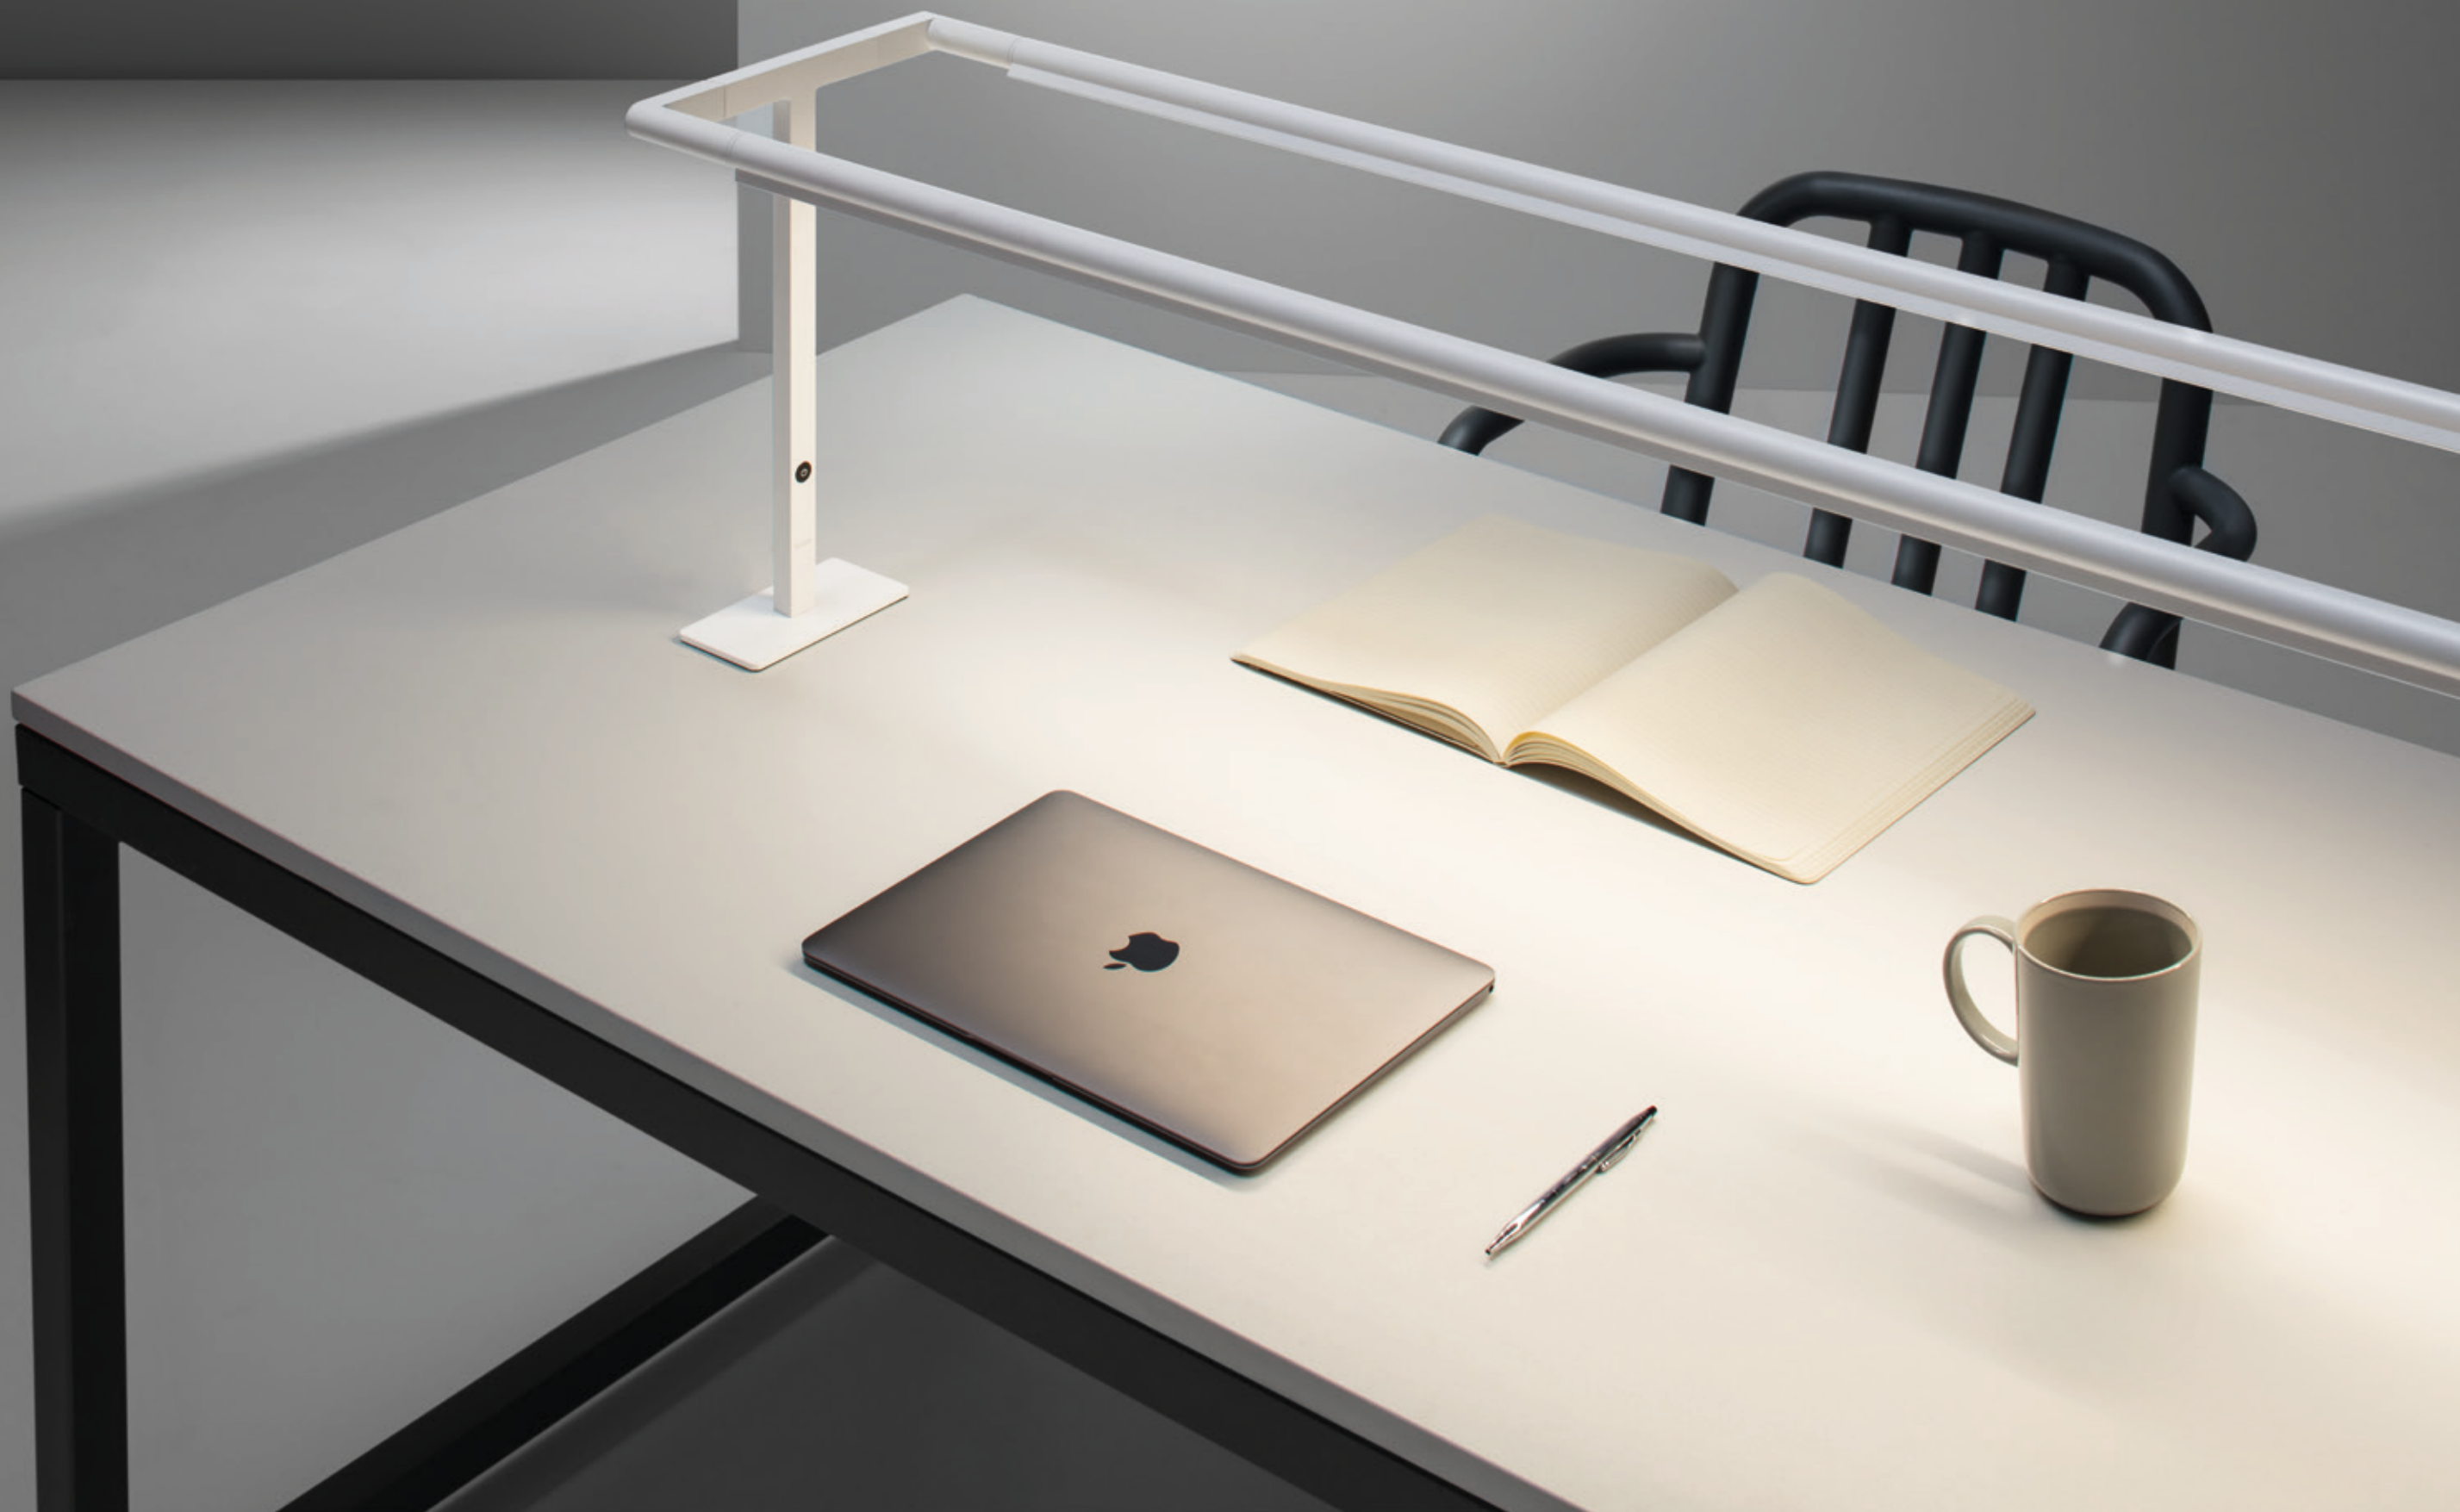

Slim Table

An orientable luminaire designed to illuminate tables and desks, providing your work space with the exact light and intensity you need.

Slim Sobremesa

Una luminaria orientable diseñada para iluminar mesas y escritorios que proporciona la luz y la intensidad exactas que necesita en su espacio de trabajo.

Slim Duplo

A composition of two bars of light, designed to work together.
Slim Duplo is made to lighten surface work spots and reading isles.

Slim Duplo

Una composición de dos tramos de luz diseñados para
trabajar juntos. Slim Duplo está diseñado para iluminar superficies
de trabajo y estudio.

Slim Suspended

A suspended luminaire installed on the ceiling, blending in with any environment and providing adequate light for visual tasks.

Slim Suspendida

Una luminaria suspendida en el techo, que se mezcla con cualquier entorno y proporciona luz adecuada para tareas visuales.