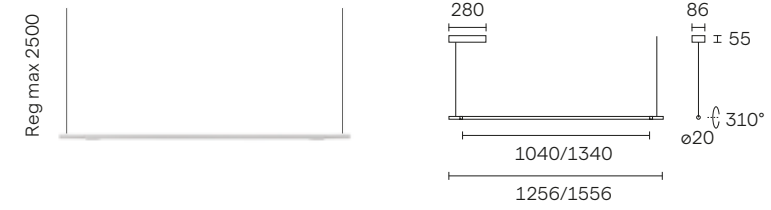

Guarantee Garantía	5 years 5 años										
-----------------------	-------------------	--	--	--	--	--	--	--	--	--	--

Symmetric
Simétrica

Asymmetric
Asimétrica

Slim	Suspended Suspendida	Complete code order number (**) Completar códigos de referencia (**)	○ White 00 Blanco 00	● Black 88 Negro 88
-------------	-------------------------	---	-------------------------	------------------------