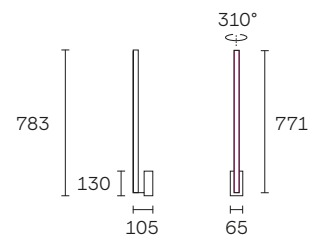

Slim Duplo

Complete code order number (**)
Completar códigos de Referencia (**)

White 00
Blanco 00

Black 88
Negro 88

Power Potencia	Real Lm Lm Real	Optics Óptica	Light Source Fuente de luz	Control Control	Order Number Referencia	Installation Instalación
30 W	2700 lm	asymmetric/asimétrica	LED 2700 CRI>80	Touch	90001220-2**	desklight/sobremesa
30 W	2700 lm	asymmetric/asimétrica	LED 3000 CRI>80	Touch	90001220-3**	desklight/sobremesa
30 W	2700 lm	asymmetric/asimétrica	LED 4000 CRI>80	Touch	90001220-4**	desklight/sobremesa

Luminaire composed by two light modules. Luminous flux power for light module.
Table clamp for tabletop. Individual lighting module activation.
Luminaria compuesta por 2 módulos lumínicos. Potencia de flujo luminoso para módulo lumínico.
Sujeción a mesa por mordaza. Encendido individual de módulo lumínico.

Slim Micro wall
Micro pared

Complete code order number (**)
Completar códigos de Referencia (**)

White 00
Blanco 00

Black 88
Negro 88

Power Potencia	Real Lm Lm Real	Optics Óptica	Light Source Fuente de luz	Control Control	Order Number Referencia	Installation Instalación
9 W	650 lm	symmetric/simétrica	LED 2700 CRI>80	On/Off	90012010-2**	wall/pared
9 W	650 lm	symmetric/simétrica	LED 3000 CRI>80	On/Off	90012010-3**	wall/pared
9 W	650 lm	symmetric/simétrica	LED 4000 CRI>80	On/Off	90012010-4**	wall/pared

Slim Mini wall
Mini pared

Complete code order number (**)
Completar códigos de Referencia (**)

White 00
Blanco 00

Black 88
Negro 88

Power Potencia	Real Lm Lm Real	Optics Óptica	Light Source Fuente de luz	Control Control	Order Number Referencia	Installation Instalación
16 W	1300 lm	symmetric/simétrica	LED 2700 CRI>80	1-10V	90012110-2**	wall/pared
16 W	1300 lm	symmetric/simétrica	LED 3000 CRI>80	1-10V	90012110-3**	wall/pared
16 W	1300 lm	symmetric/simétrica	LED 4000 CRI>80	1-10V	90012110-4**	wall/pared